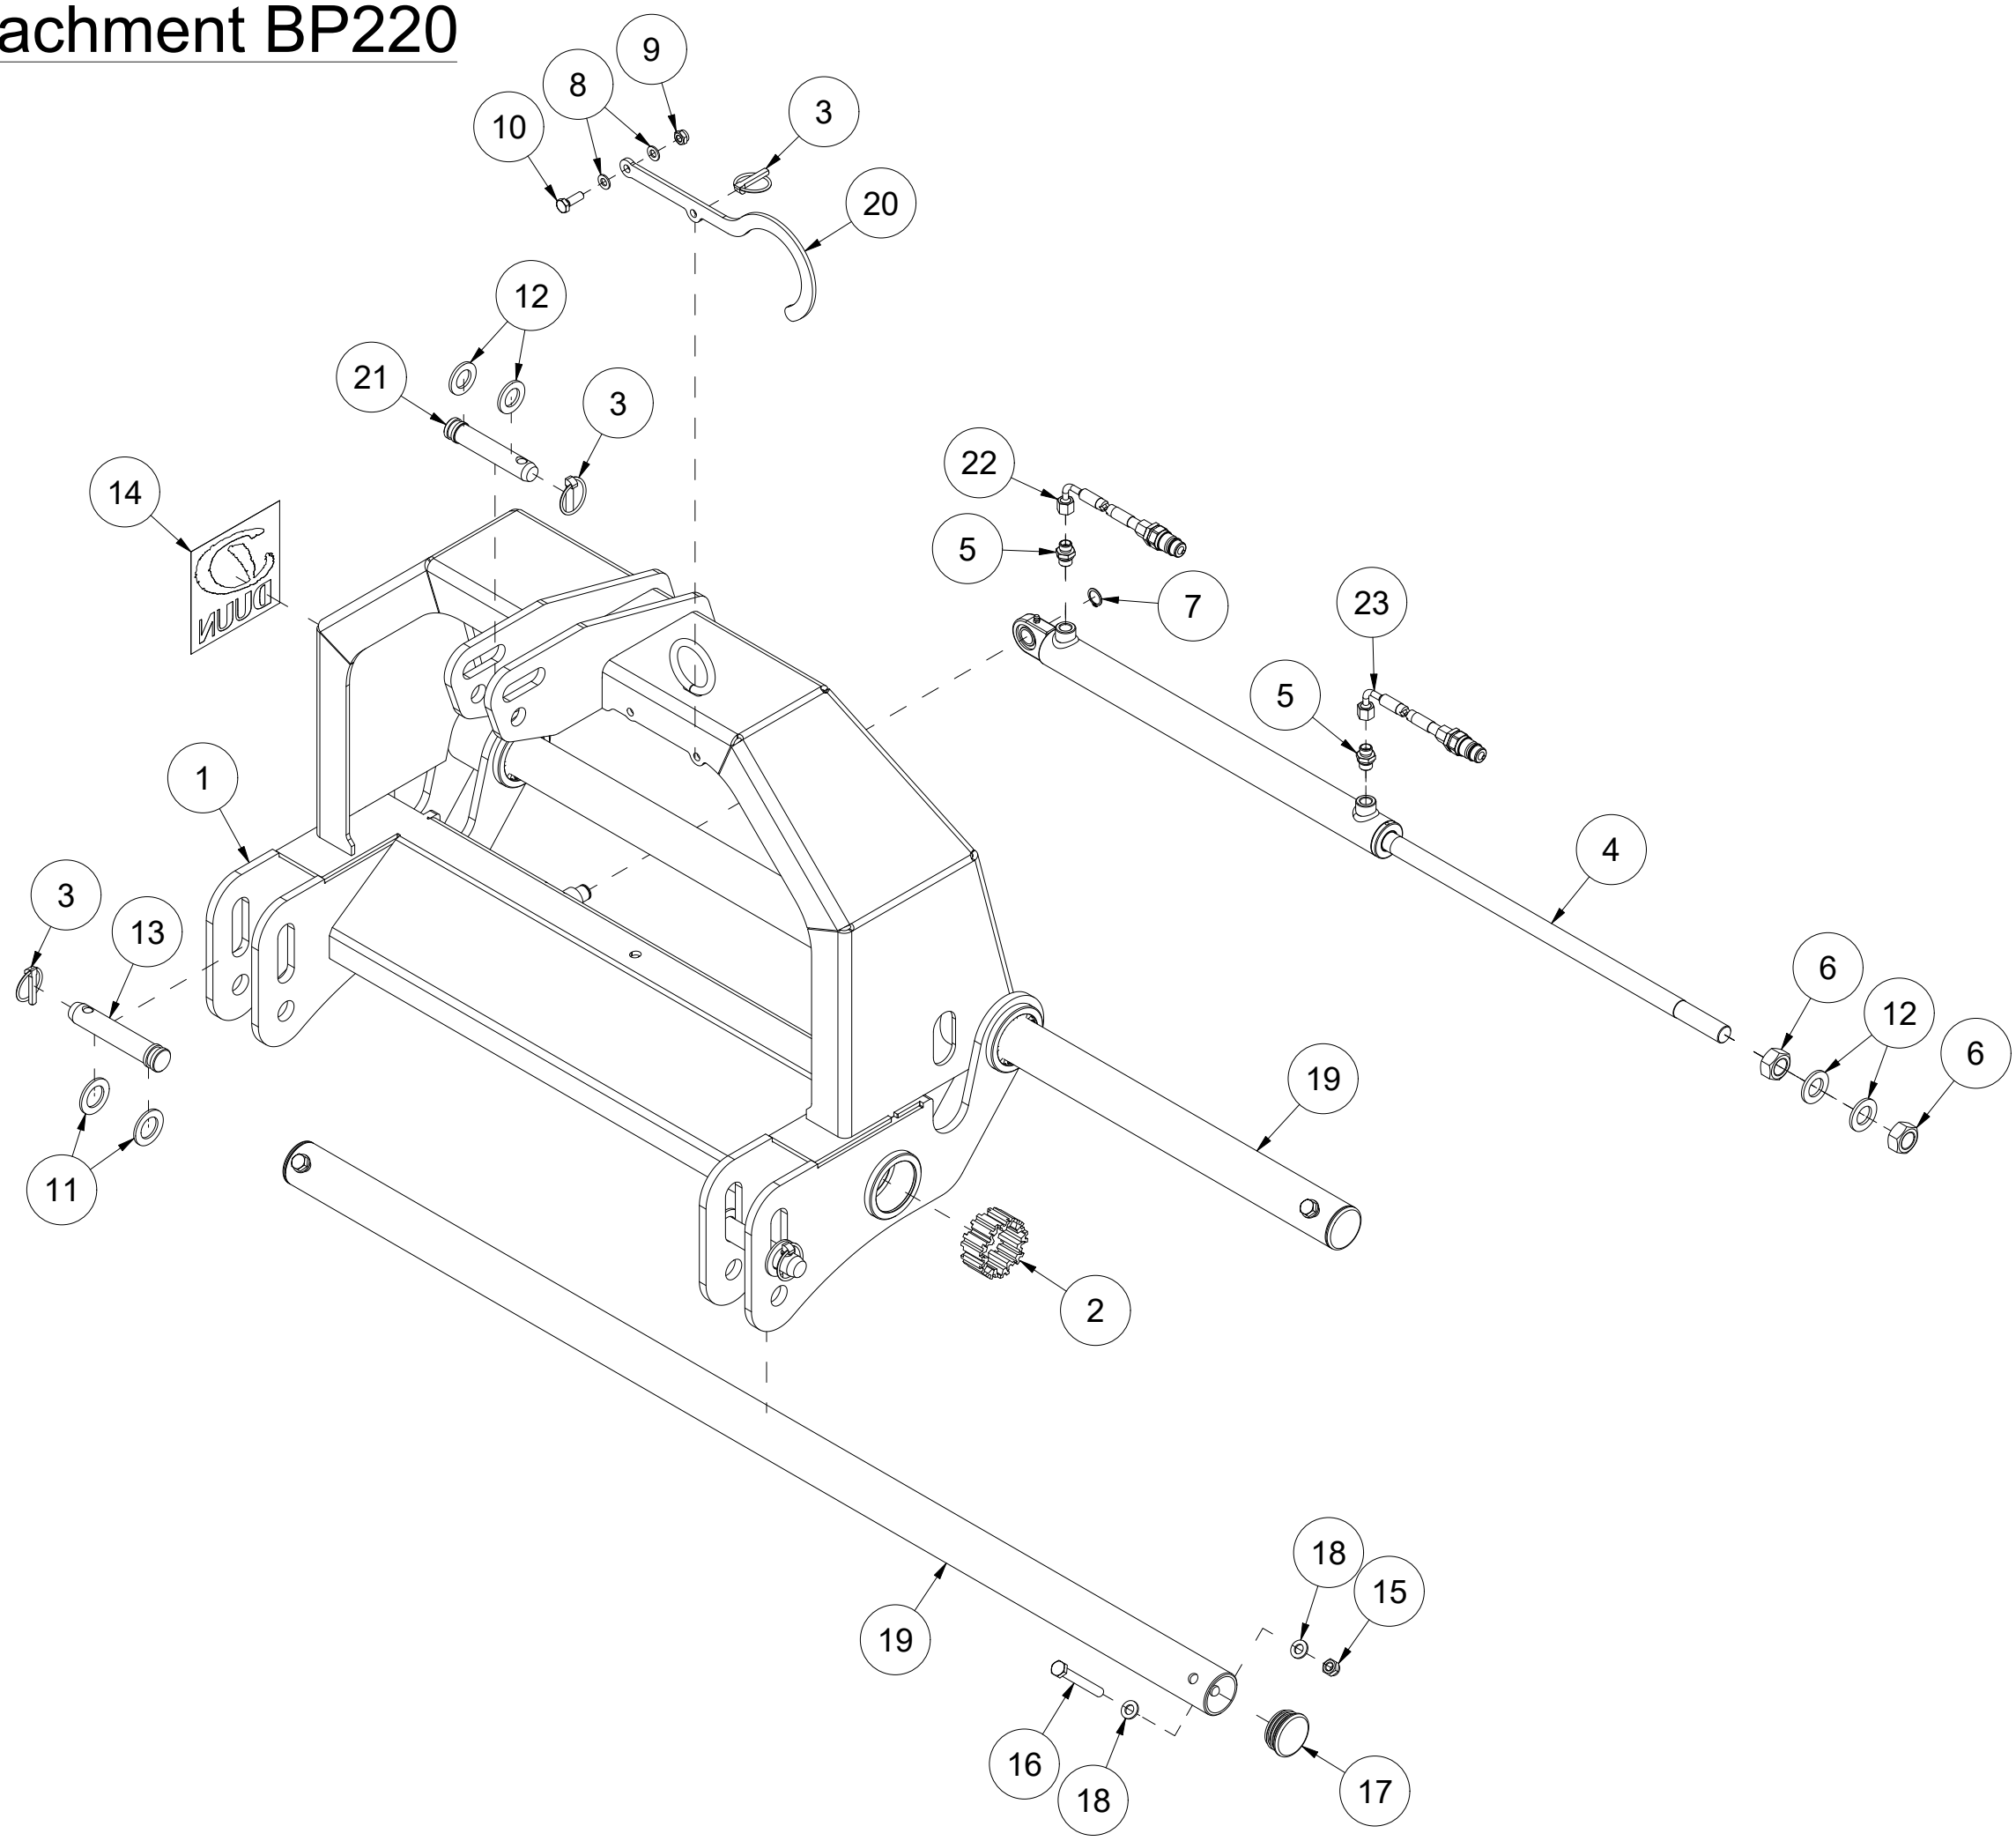

BP220 Spare parts catalogue

Duun Industrier as
7630 Åsen, Norway
www.duun.no

001 Hull BP220

Pos	Qty	Article no	Designation
1	1	2935185	Adhesive label 90x48 Crush hazard
2	2	2935186	Adhesive label 48x90 Keep distance
3	2	2935188	Adhesive label 135x48 Cut hazard
4	6	2531060	Washer M10 EIZn DIN 125
5	17	2534060	Spring washer M10 EIZn DIN 127
6	6	2422295	Hexagon screw M10x20 EIZn 8.8 DIN 933
7	1	2935189	Adhesive label 90x48 Belt tensioning
8	12	2483611	Locking nut M12 EIZn DIN 985
9	12	2531069	Washer M12 EIZn DIN 125
10	12	2344350	Locking screw M12x35 EIZn 8.8 DIN 603
11	11	2422297	Hexagon screw M10x25 EIZn 8.8 DIN 933
12	11	2533060	Body washer M10 EIZn DIN 9021
13	1	27101001	Hull BP220
14	1	2935180	Adhesive label BP220
15	1	27101059	Cover
16	2	2935088	Adhesive label 90x48 Hand pinch hazard
17	2	27201025	Skid pad

002 Tractor attachment BP220

Pos	Qty	Article no	Designation
1	1	27101013	Tractor attachment
2	8	2245028	Bearing
3	4	2556142	Linch pin Ø10x40
4	1	2955372	Cylinder Ø40x25 SL500
5	2	2957751	Hexagon nipple GEK BSP 3/8" L10 ED Ø3,0
6	2	2482617	Hexagon nut M24x1.5 EIZn DIN 934
7	1	2553120	Seeger ring A 20x1,2 DIN 471
8	2	2531060	Washer M10 EIZn DIN 125
9	1	2483610	Locking nut M10 EIZn DIN 985
10	1	2422299	Hexagon screw M10x30 EIZn 8.8 DIN 933
11	4	2533097	Washer Ø30/50x3,5
12	4	2533095	Washer Ø26/45x4
13	2	2551731	Drawbar bolt cat. 2 Ø28x110
14	1	2935150	Adhesive label Duun 160x160
15	4	2483611	Locking nut M12 EIZn DIN 985
16	4	2422365	Hexagon screw M12x100 EIZn 8.8 DIN 933
17	4	2245050	End plug Ø60
18	8	2531069	Washer M12 EIZn DIN 125
19	2	27101014	Sliding tube
20	1	27201054	Hook
21	1	2526326	Top strut bolt cat. 2 Ø25,4x103
22	1	2958150	Hydraulic hose 1/4" L3000
23	1	2958152	Hydraulic hose 1/4" L2260