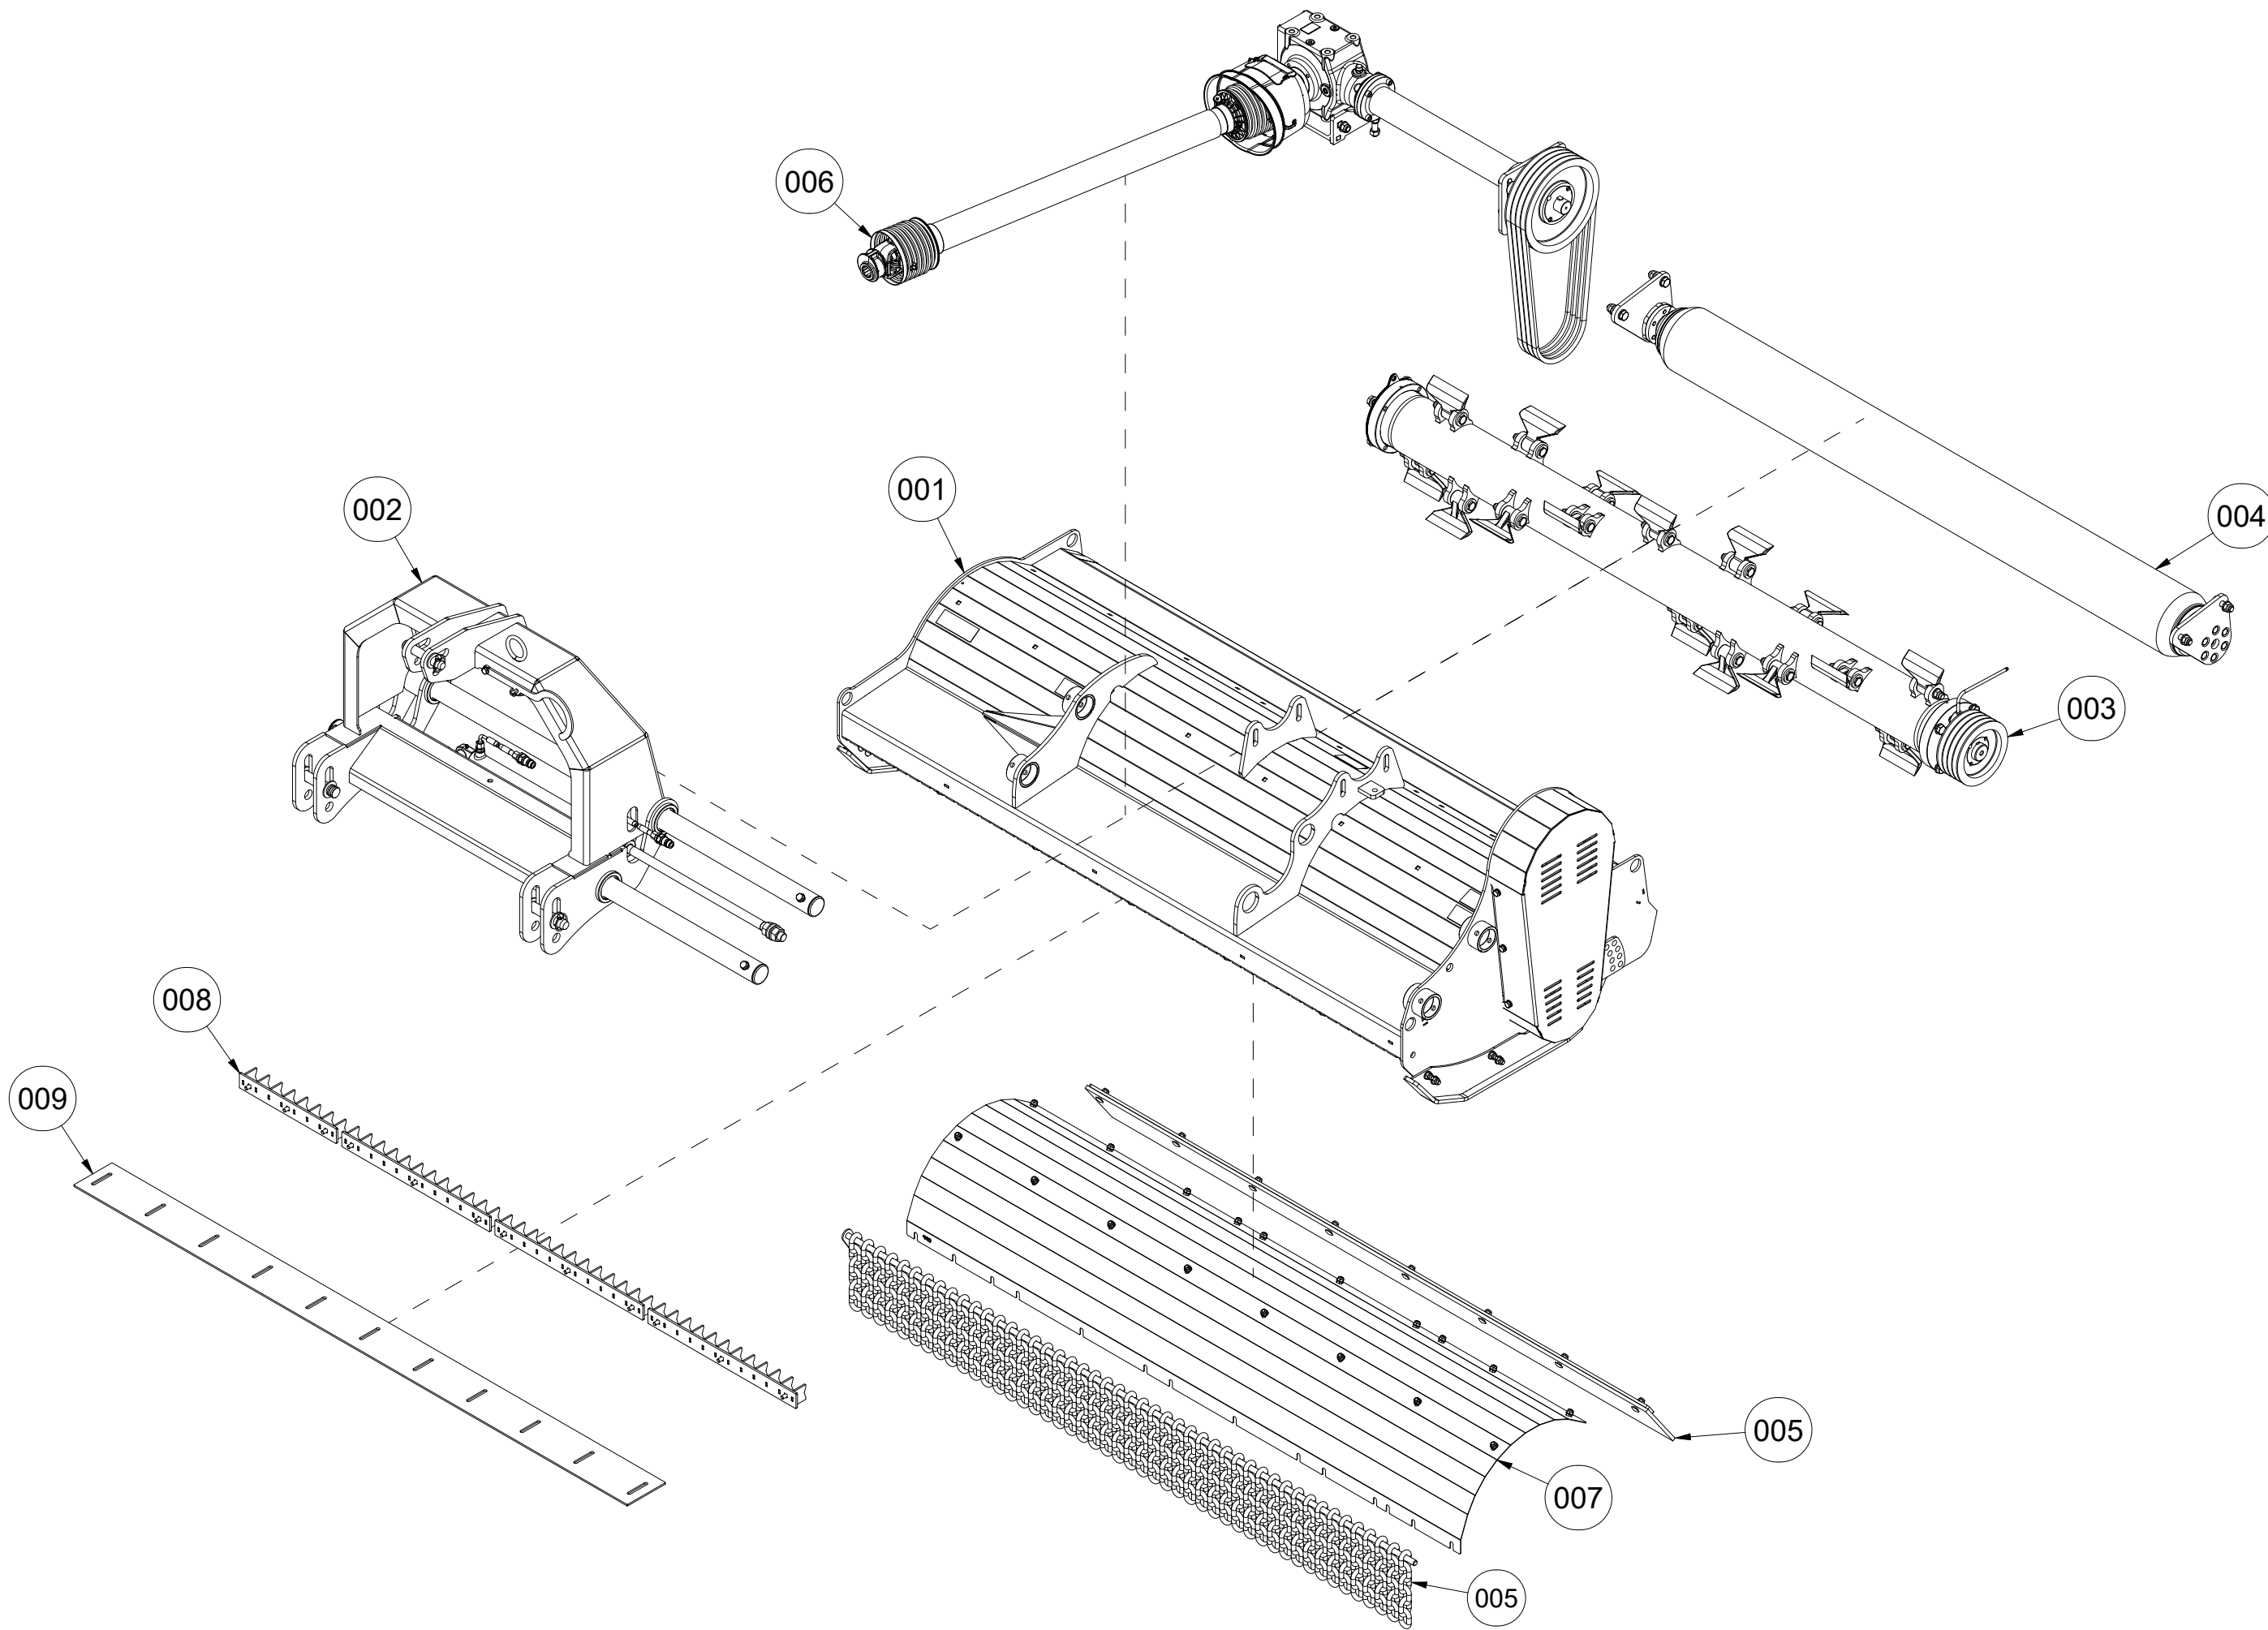

BP220 Spare parts catalogue

Duun Industrier as
7630 Åsen, Norway
www.duun.no

001 Hull BP220

Pos	Qty	Article no	Designation
1	1	2935185	Adhesive label 90x48 Crush hazard
2	2	2935186	Adhesive label 48x90 Keep distance
3	2	2935188	Adhesive label 135x48 Cut hazard
4	6	2531060	Washer M10 EIZn DIN 125
5	17	2534060	Spring washer M10 EIZn DIN 127
6	6	2422295	Hexagon screw M10x20 EIZn 8.8 DIN 933
7	1	2935189	Adhesive label 90x48 Belt tensioning
8	12	2483611	Locking nut M12 EIZn DIN 985
9	12	2531069	Washer M12 EIZn DIN 125
10	12	2344350	Locking screw M12x35 EIZn 8.8 DIN 603
11	11	2422297	Hexagon screw M10x25 EIZn 8.8 DIN 933
12	11	2533060	Body washer M10 EIZn DIN 9021
13	1	27101001	Hull BP220
14	1	2935180	Adhesive label BP220
15	1	27101059	Cover
16	2	2935088	Adhesive label 90x48 Hand pinch hazard
17	2	27201025	Skid pad

002 Tractor attachment BP220

Pos	Qty	Article no	Designation
1	1	27101013	Tractor attachment
2	8	2245028	Bearing
3	4	2556142	Linch pin Ø10x40
4	1	2955372	Cylinder Ø40x25 SL500
5	2	2957751	Hexagon nipple GEK BSP 3/8" L10 ED Ø3,0
6	2	2482617	Hexagon nut M24x1.5 EIZn DIN 934
7	1	2553120	Seeger ring A 20x1,2 DIN 471
8	2	2531060	Washer M10 EIZn DIN 125
9	1	2483610	Locking nut M10 EIZn DIN 985
10	1	2422299	Hexagon screw M10x30 EIZn 8.8 DIN 933
11	4	2533097	Washer Ø30/50x3,5
12	4	2533095	Washer Ø26/45x4
13	2	2551731	Drawbar bolt cat. 2 Ø28x110
14	1	2935150	Adhesive label Duun 160x160
15	4	2483611	Locking nut M12 EIZn DIN 985
16	4	2422365	Hexagon screw M12x100 EIZn 8.8 DIN 933
17	4	2245050	End plug Ø60
18	8	2531069	Washer M12 EIZn DIN 125
19	2	27101014	Sliding tube
20	1	27201054	Hook
21	1	2526326	Top strut bolt cat. 2 Ø25,4x103
22	1	2958150	Hydraulic hose 1/4" L3000
23	1	2958152	Hydraulic hose 1/4" L2260