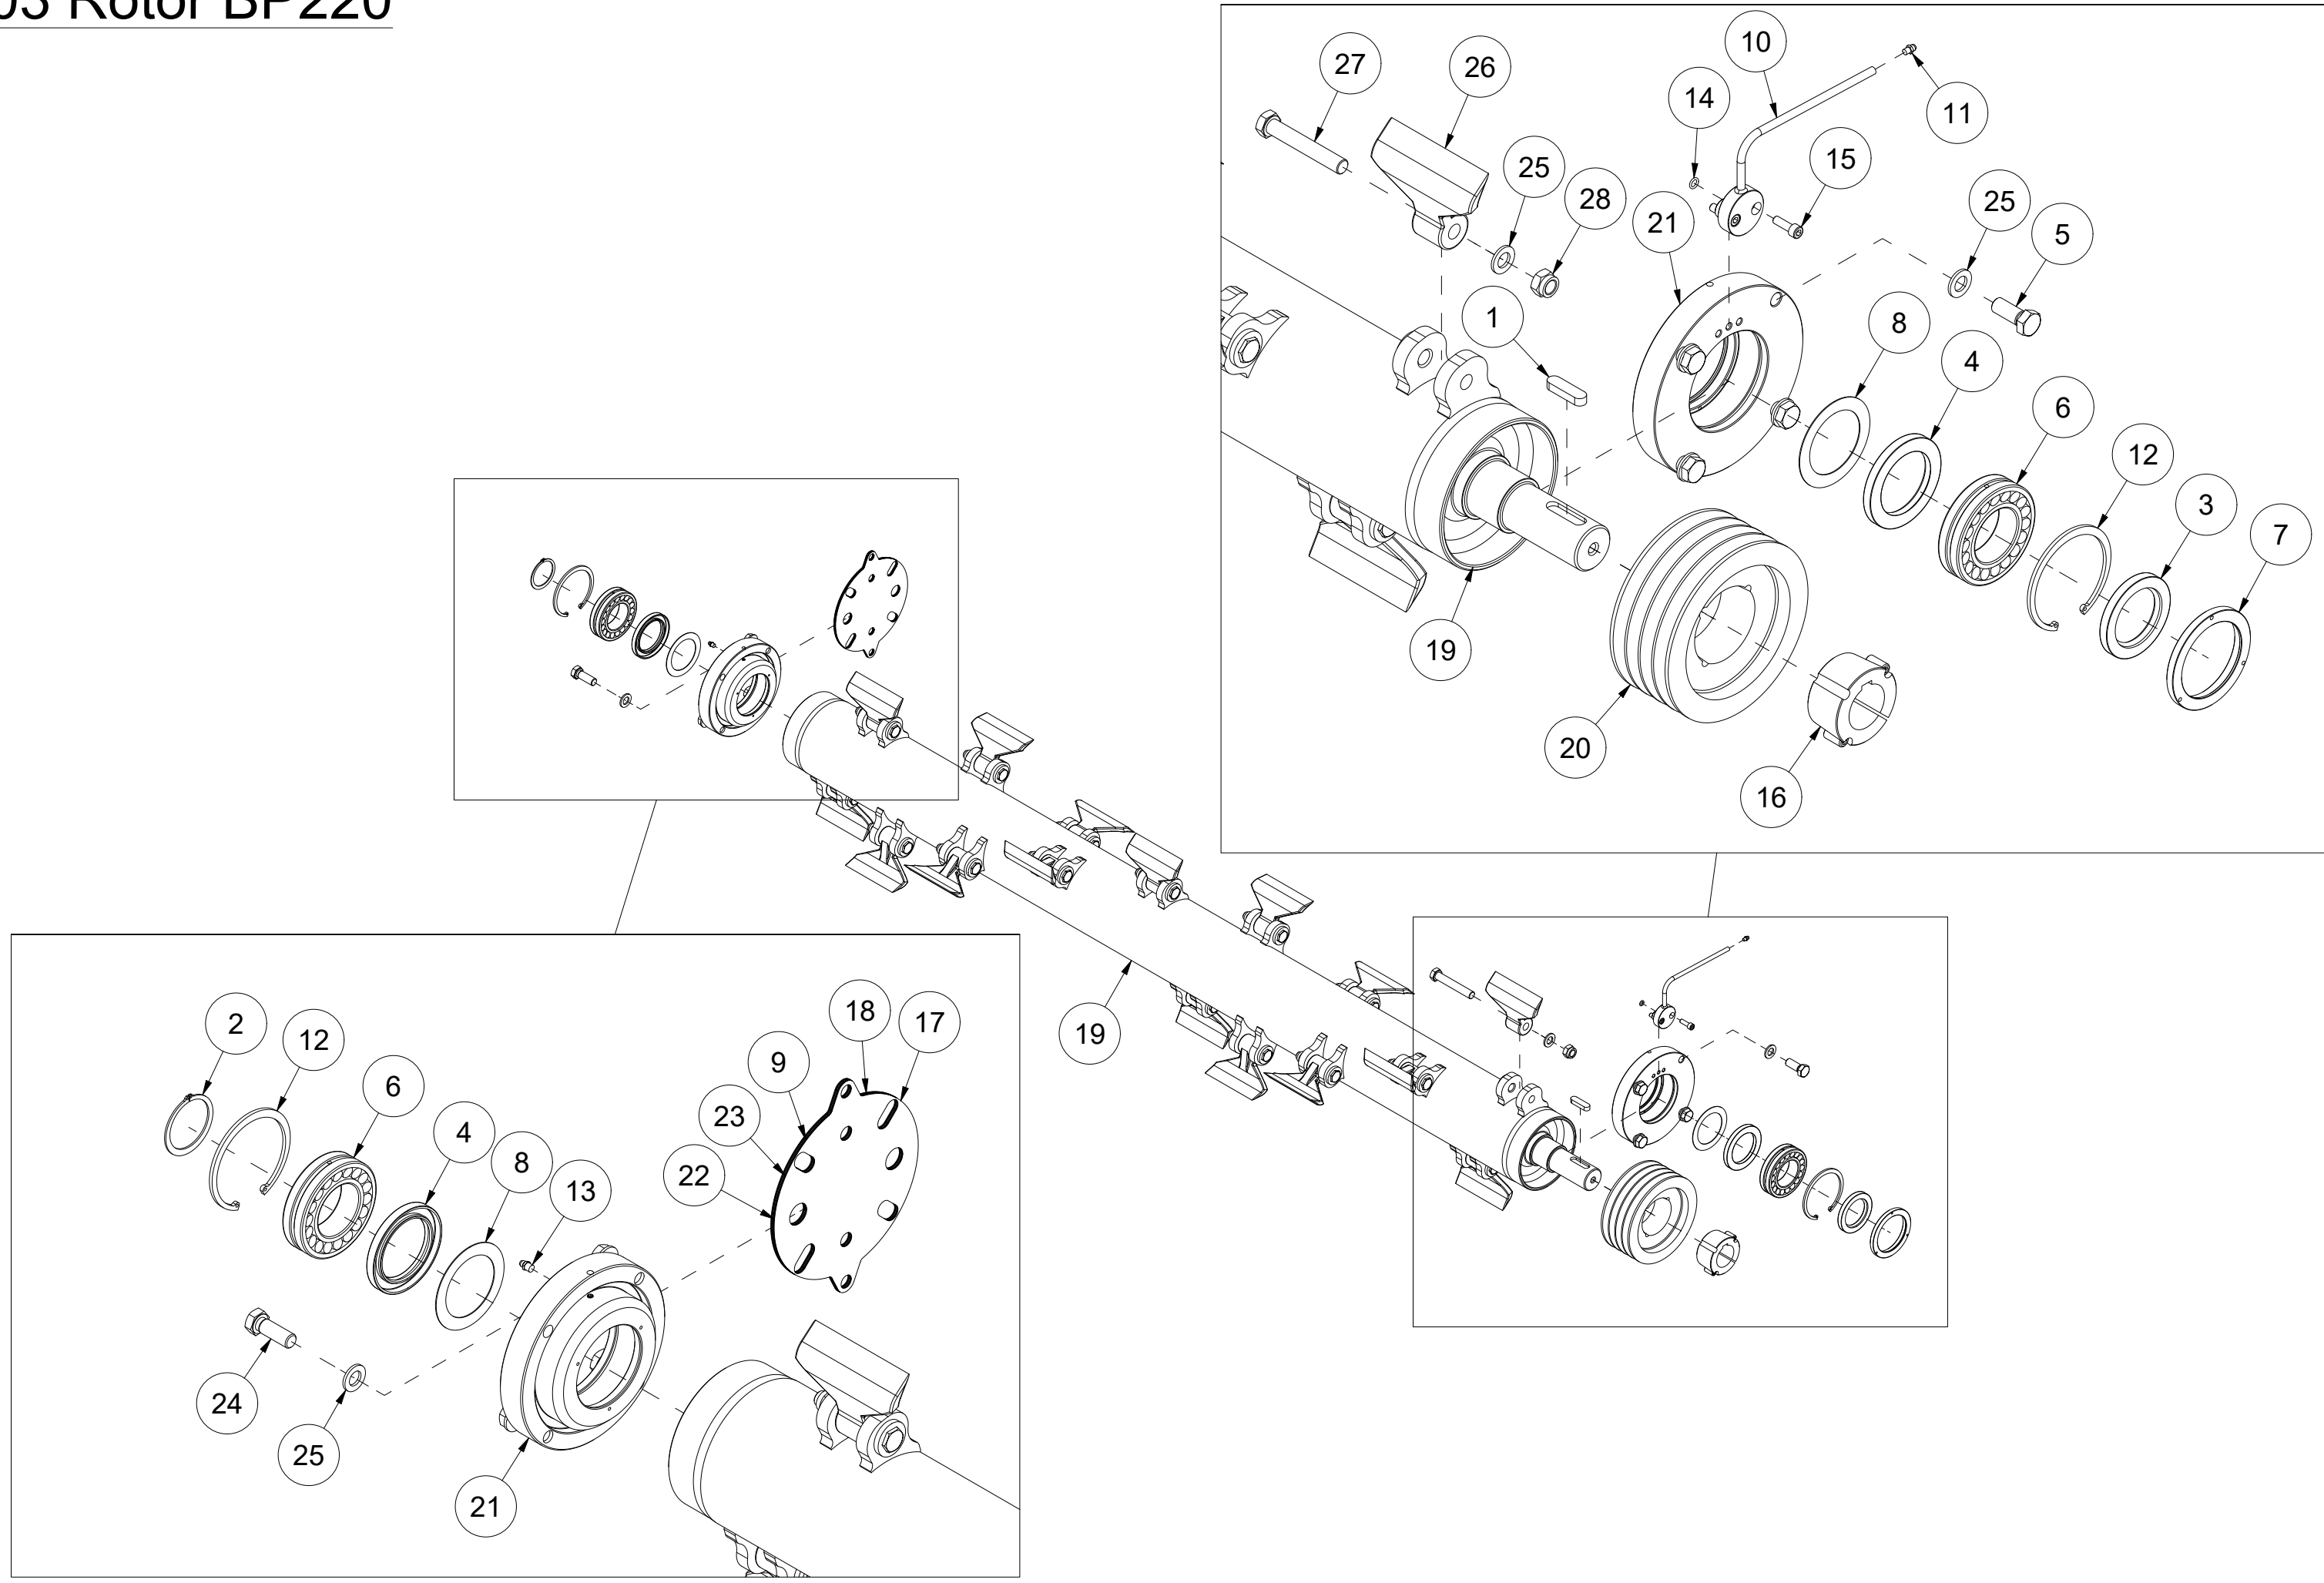

003 Rotor BP220

Pos	Qty	Article no	Designation
1	1	2115175	Cotter 14x9 L50 St DIN 6885A
2	1	2553160	Seeger ring A 60x2,0 DIN 471
3	1	2234157	Simmerring Ø60/90x10
4	2	2234161	Simmerring Ø70/100x10 AS
5	4	2423489	Hexagon screw M16x40 EIZn 10.9 DIN 933
6	2	2953322	Roller bearing 22212.EAW33C3 Ø60/110x28
7	1	27121015	Ring
8	2	27101043	Holding washer
9	1	27121017	Shims rotor 3 mm
10	1	27121033	Lubrication adapter
11	1	2478409	Grease nipple, Straight M6
12	2	2553310	Seeger ring I 110x4,0 DIN 472
13	1	2478407	Grease nipple, Straight M8
14	1	2233008	O-ring 8,00x2,00 NBR 70
15	2	2472315	Unbrako cylinder screw M8x25 EIZn DIN 912
16	1	2965317	Bushing Ø50 TL2517
17	1	27121031	Shims rotor 2 mm
18	1	27121034	Shims rotor 1 mm
19	1	27101002	Rotor BP220
20	1	2965355	Pulley 190x4 SPB 2517
21	2	27101057	Bearing
22	1	27121070	Shims rotor 5 mm
23	1	27121069	Shims rotor 4 mm
24	4	2423491	Hexagon screw M16x45 EIZn 10.9 DIN 933
25	26	2531078	Washer M16 EIZn DIN 125
26	18	2112210	Hammer knife
27	18	2428502	Hexagon screw M16x1,5x100 EIZn 10.9 DIN 960
28	18	2482613	Locking nut M16x1,5 EIZn DIN 985