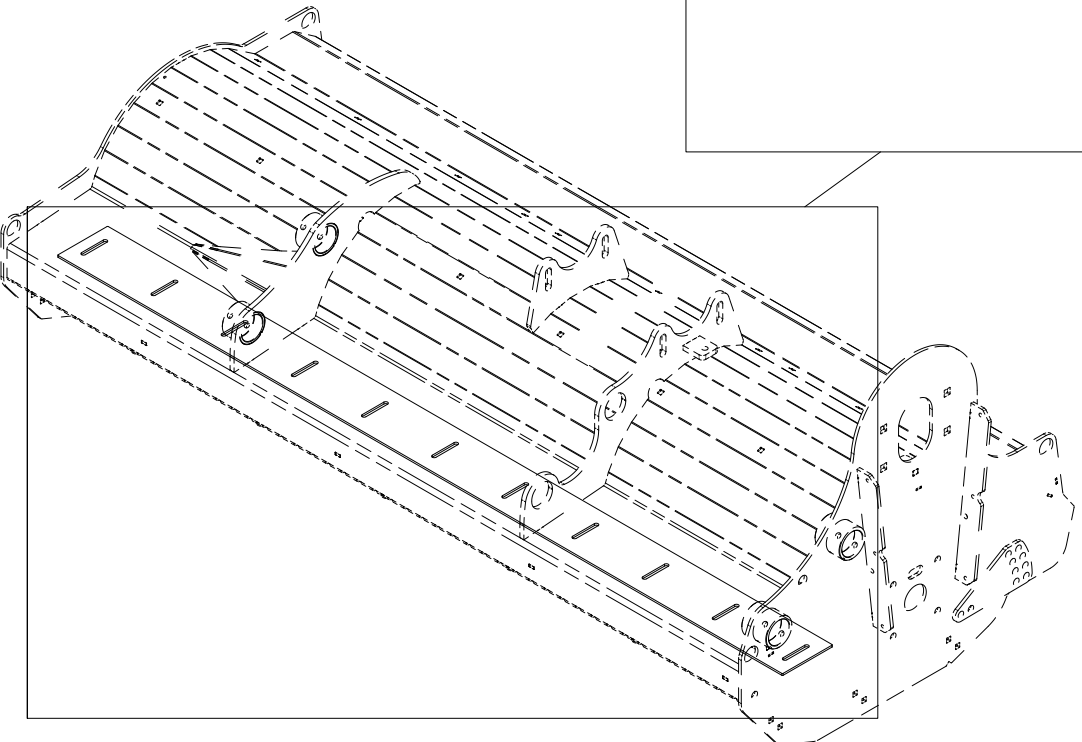

Pos	Qty	Article no	Designation
1	3	27121058	Knife
2	12	2422297	Hexagon screw M10x25 EIZn 8.8 DIN 933
3	12	2531060	Washer M10 EIZn DIN 125
4	12	2534060	Spring washer M10 EIZn DIN 127
5	1	27101061	Knife

009 Cutting rail BP220