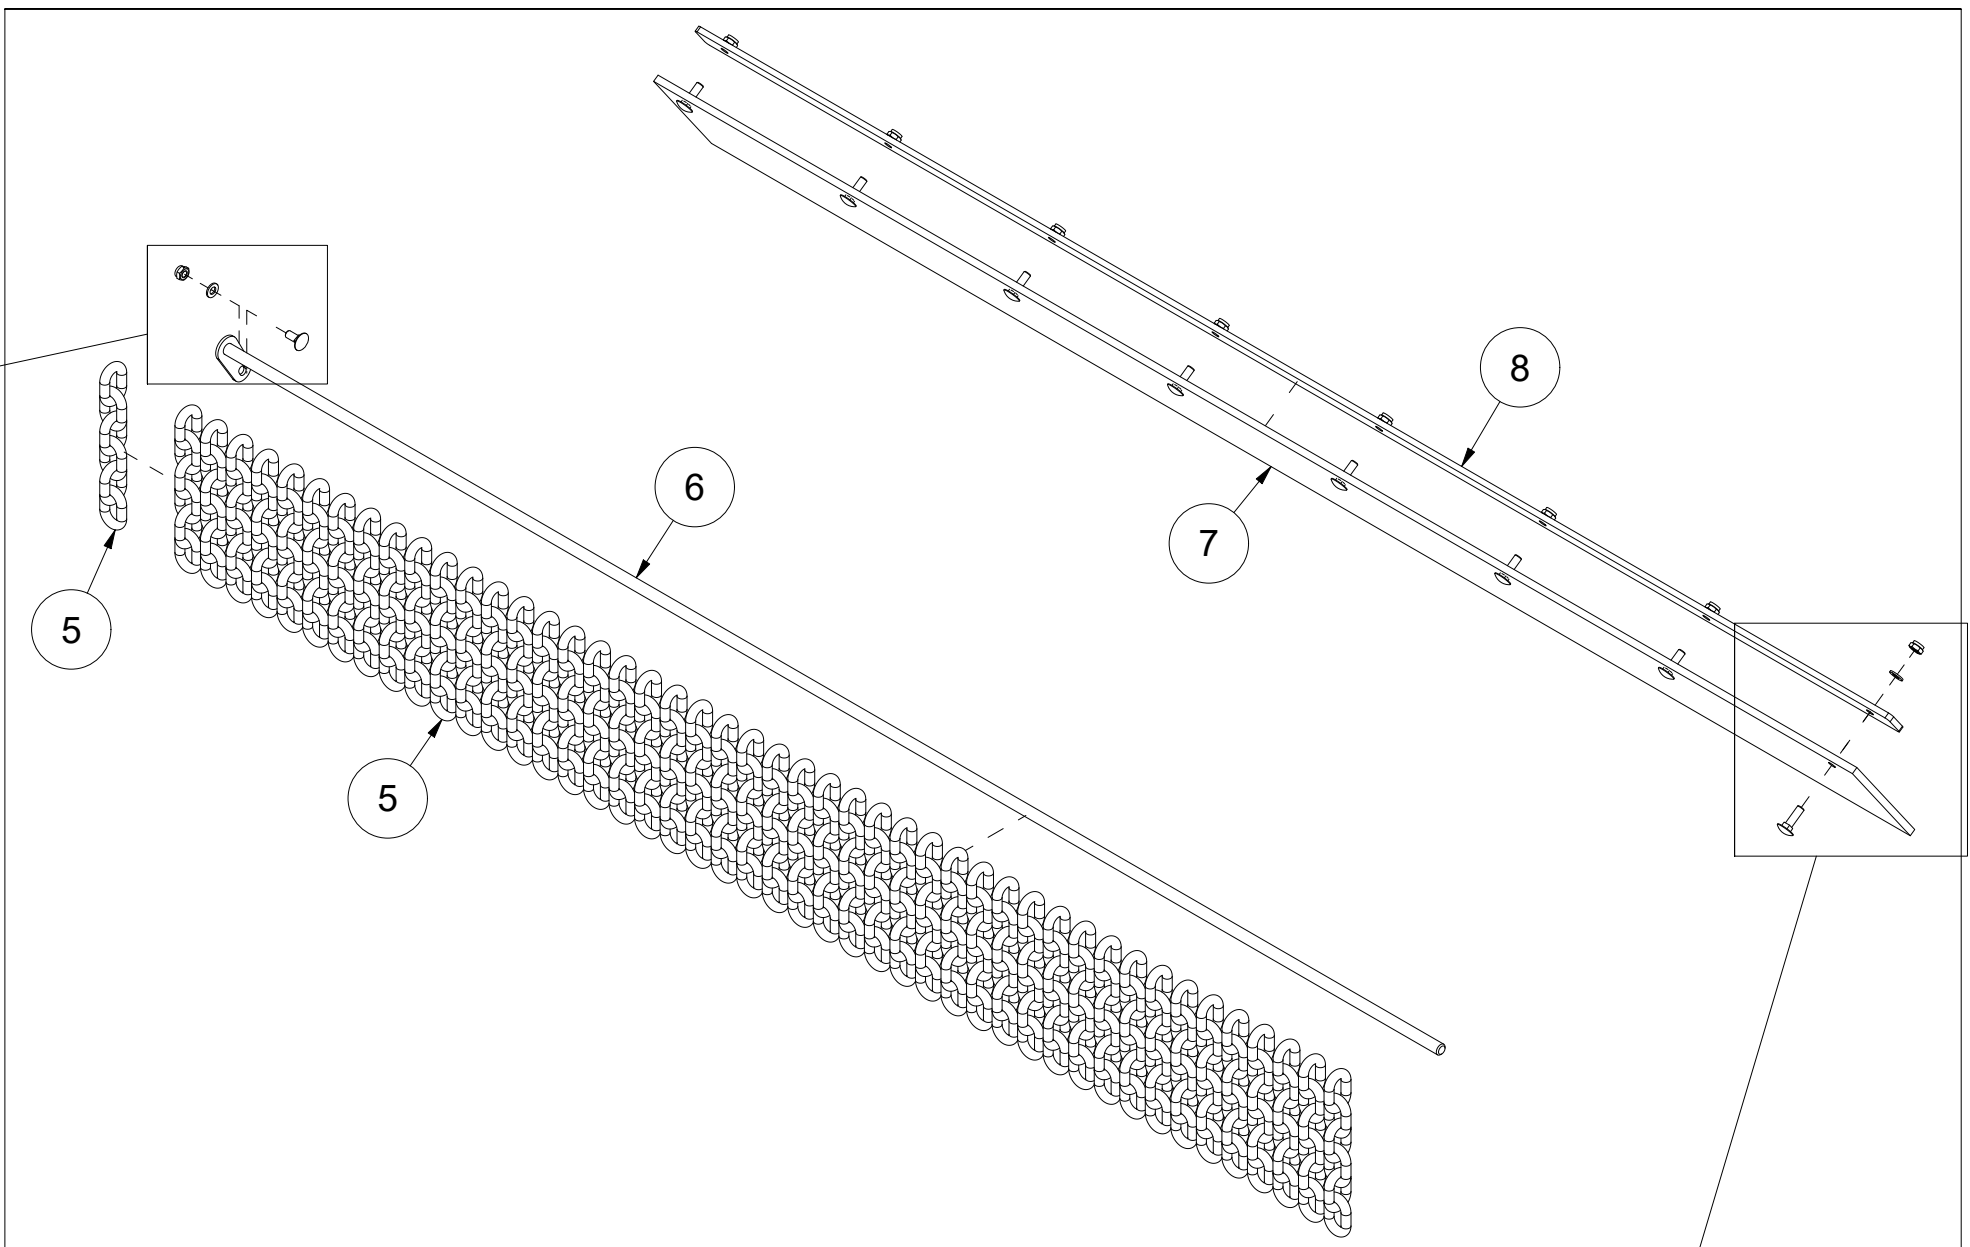

005 Protection chain BP220

Pos	Qty	Article no	Designation
1	9	2483610	Locking nut M10 EIZn DIN 985
2	9	2531060	Washer M10 EIZn DIN 125
3	1	2344330	Locking screw M10x25 EIZn 8.8 DIN 603
4	8	2344332	Locking screw M10x35 EIZn 8.8 DIN 603
5	47	2555015	6 link chain
6	1	27101017	Rod
7	1	26111073	Quantity regulating rubber plate
8	1	27101024	Attachment rail