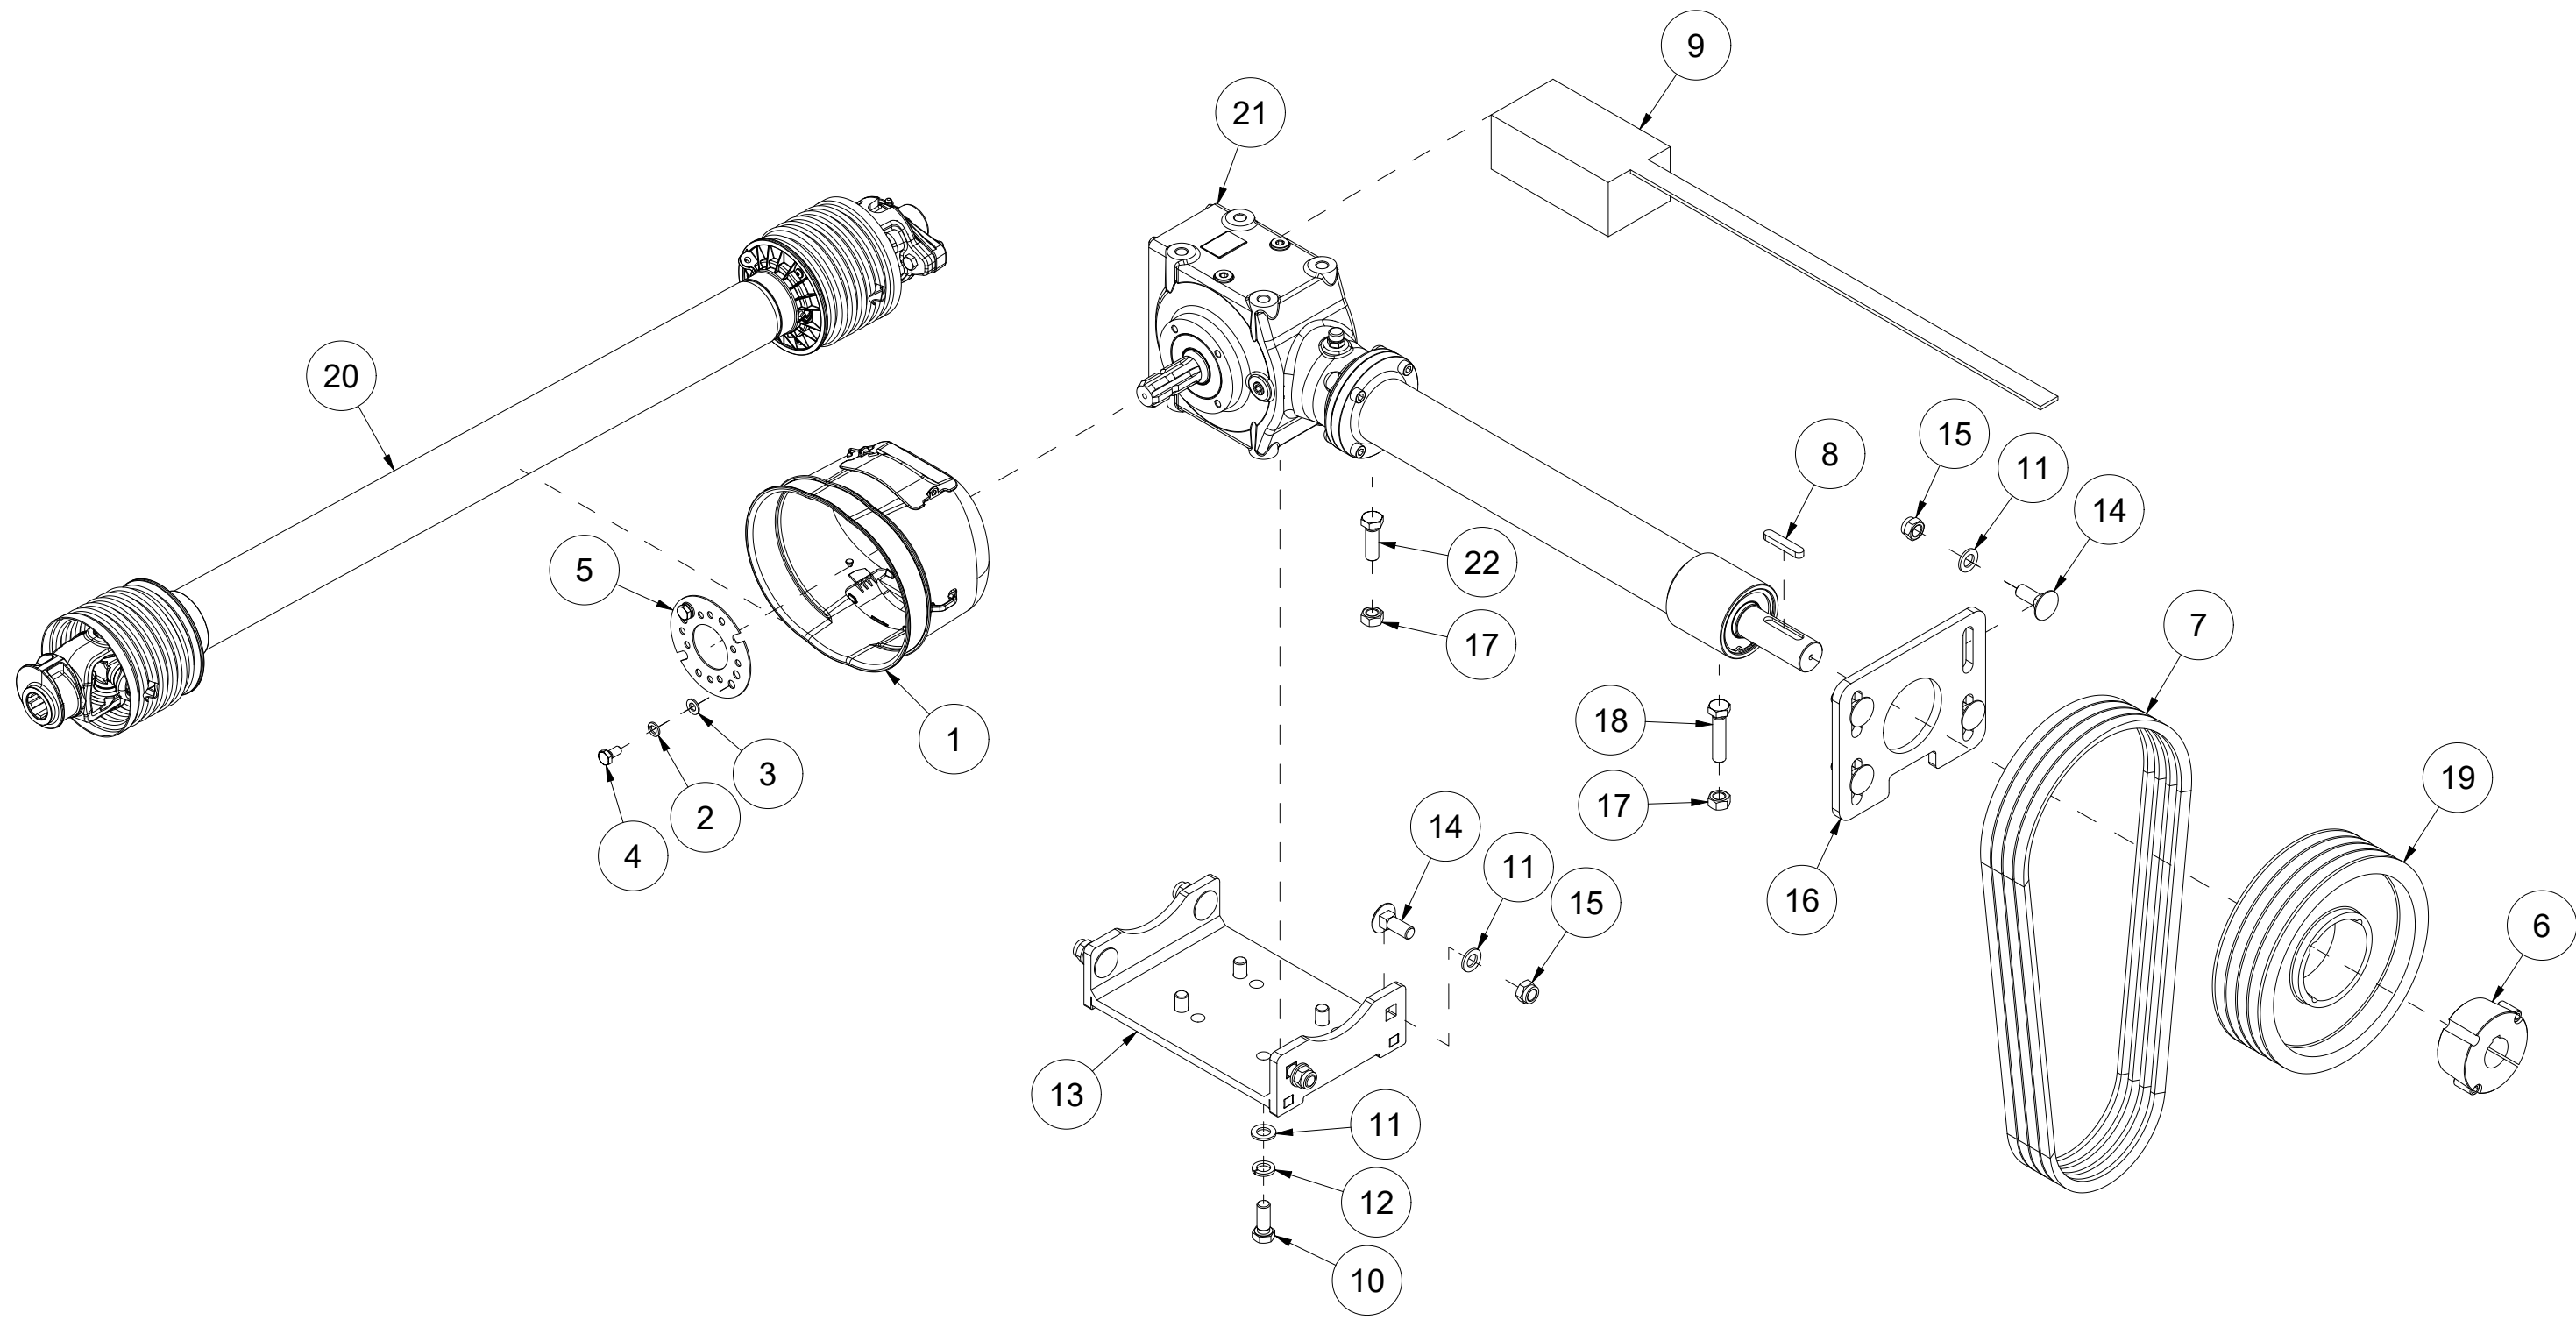

006 Gearbox BP220

Pos	Qty	Article no	Designation
1	1	27101027	Safety funnel
2	2	2534060	Spring washer M10 EIZn DIN 127
3	2	2531060	Washer M10 EIZn DIN 125
4	2	2422295	Hexagon screw M10x20 EIZn 8.8 DIN 933
5	1	31231079	Fixing plate for safety funnel
6	1	2965320	Bushing Ø40 TL3020
7	4	2965230	V-belt XPB L1600
8	1	2115164	Cotter 12x8 L63 St DIN 6885A
9	1	27101060	Gear oil
10	4	2422489	Hexagon screw M16x40 EIZn 8.8 DIN 933
11	12	2531078	Washer M16 EIZn DIN 125
12	4	2534078	Spring washer M16 EIZn DIN 127
13	1	27121062	Bracket
14	8	2344491	Locking screw M16x45 EIZn 8.8 DIN 603
15	8	2482613	Locking nut M16x1,5 EIZn DIN 985
16	1	27121028	Bracket
17	2	2481613	Hexagon nut M16 EIZn DIN 934
18	1	2425498	Hexagon screw M16x70 EIZn 8.8 DIN 933
19	1	2965358	Pulley 280x4 SPB 3020
20	1	2962162	Power transmission shaft 3/8" L1210
21	1	2961135	Gearbox 1:2,58 90° with extension L648
22	1	2422493	Hexagon screw M16x50 EIZn 8.8 DIN 933