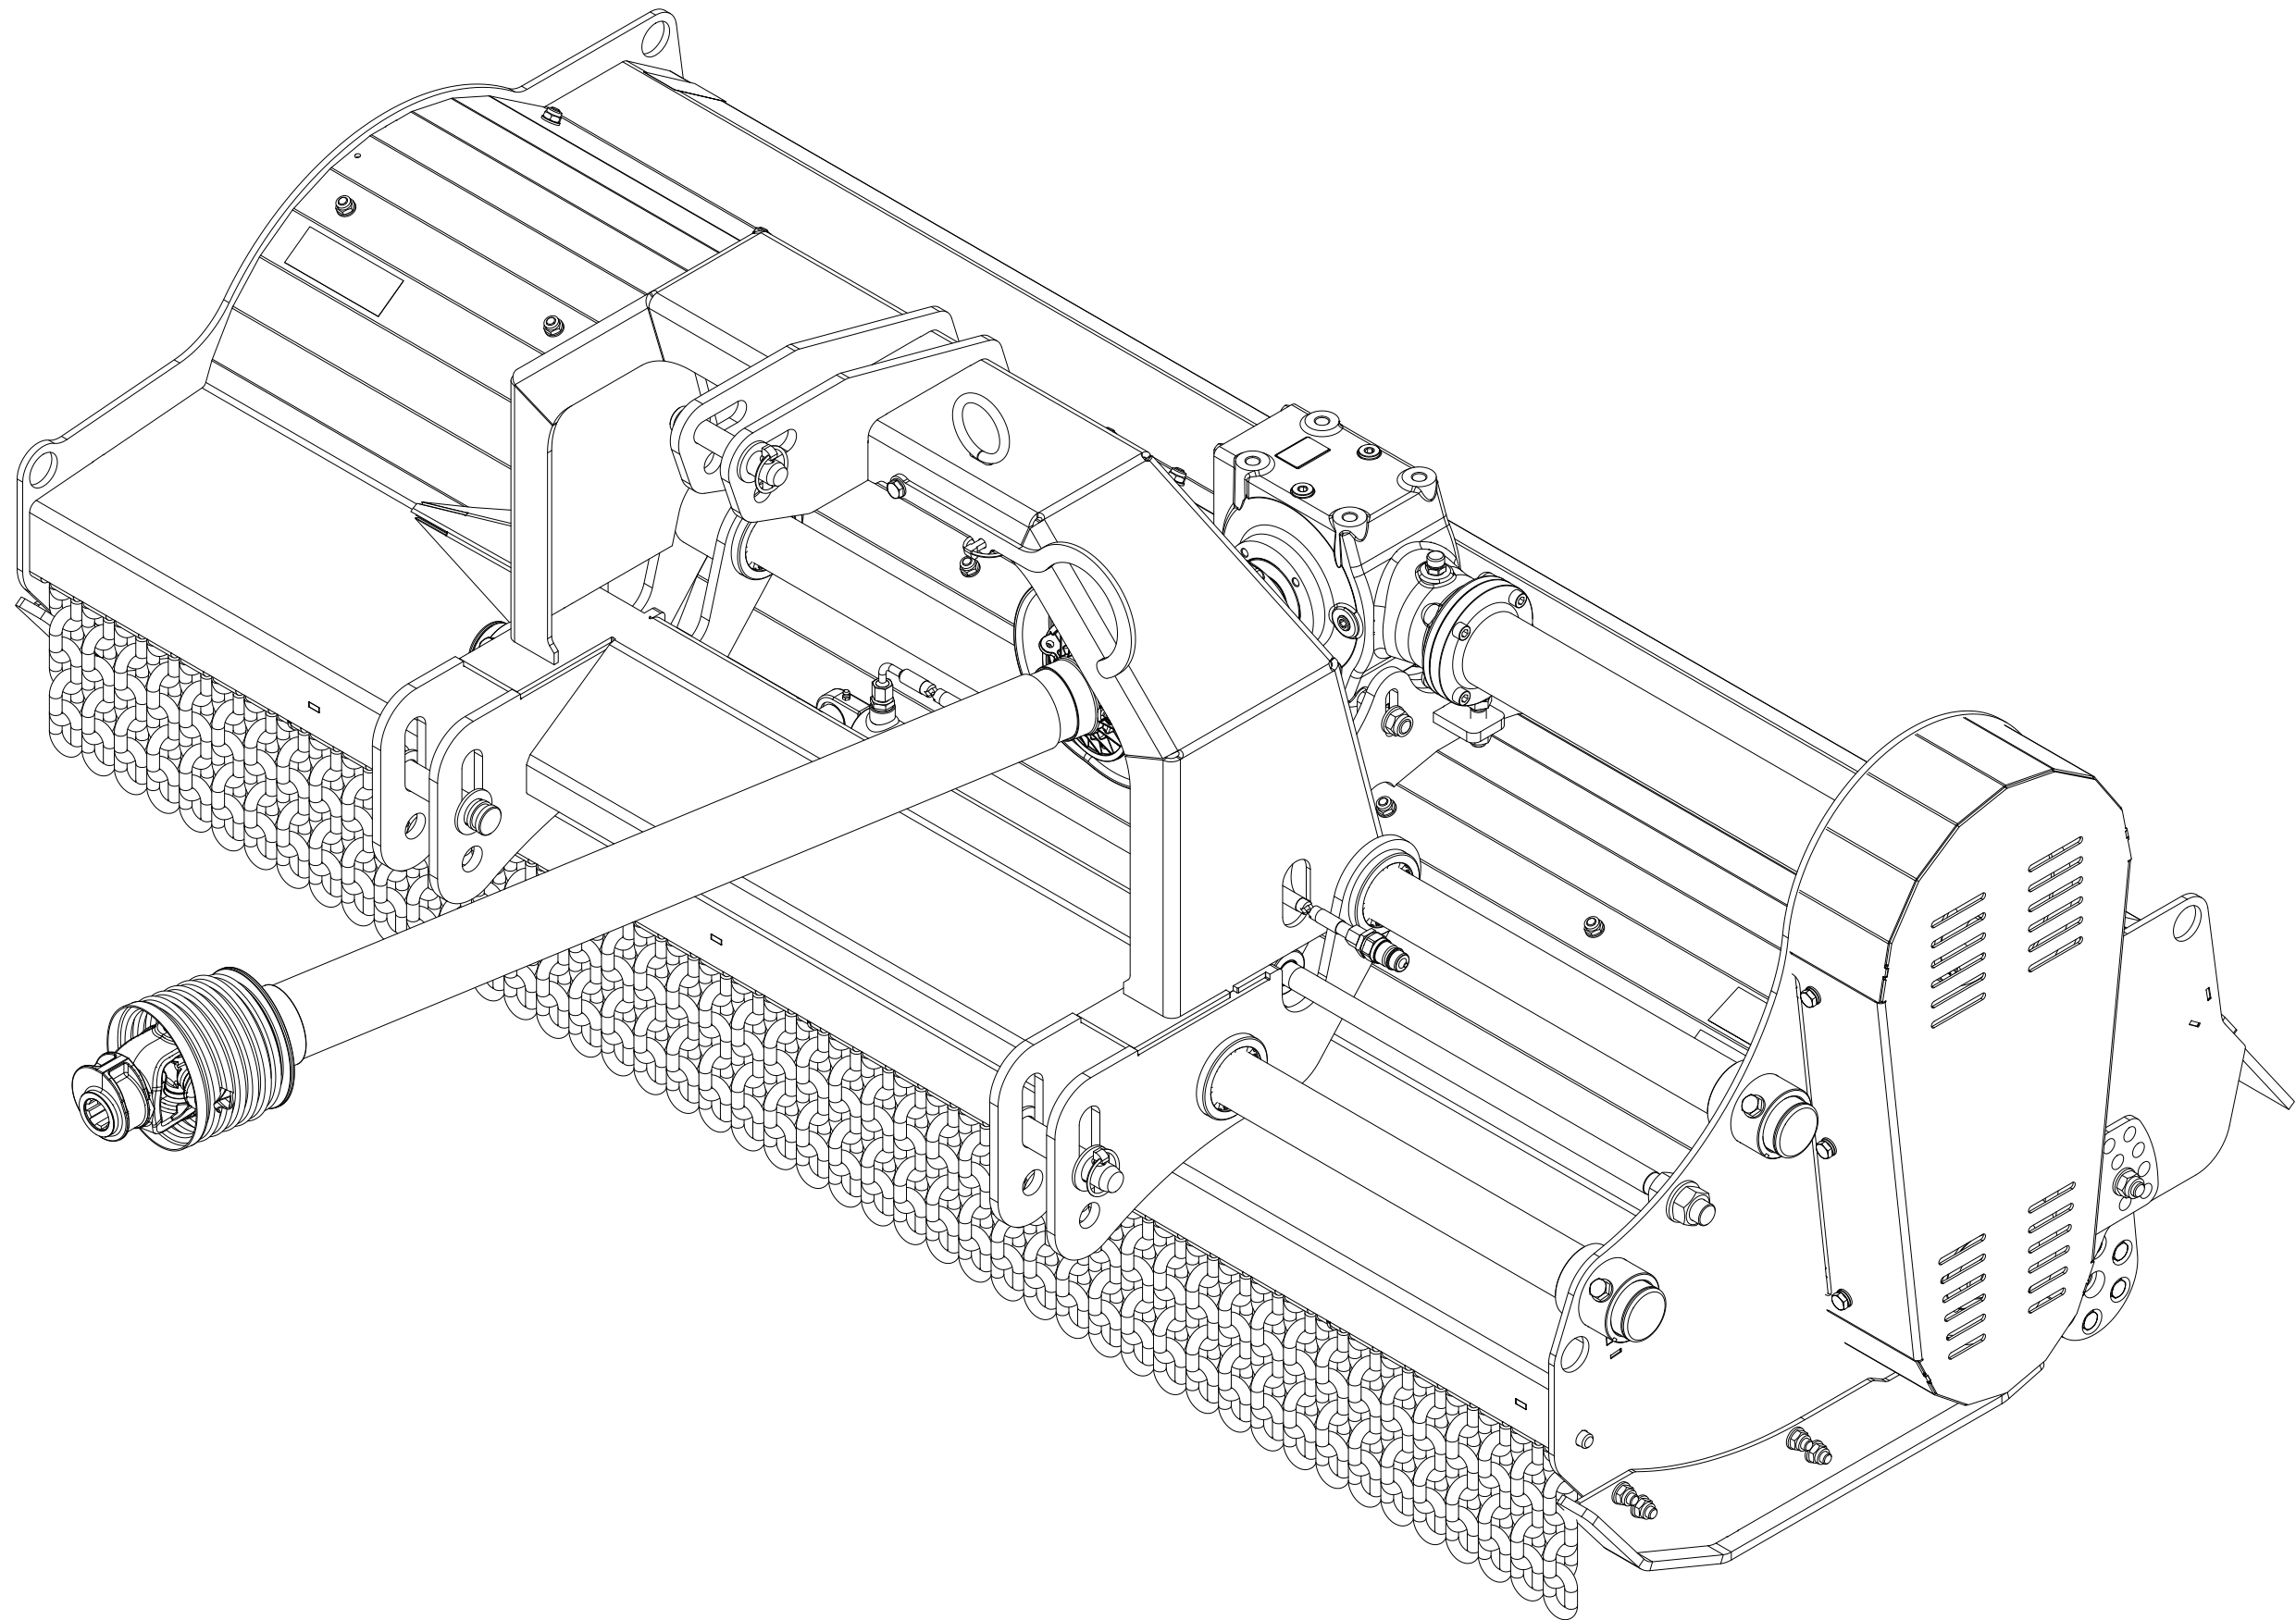

BP220 Spare parts catalogue

Duun Industrier as
7630 Åsen, Norway
www.duun.no

001 Hull BP220

Pos	Qty	Article no	Designation
1	1	2935185	Adhesive label 90x48 Crush hazard
2	2	2935186	Adhesive label 48x90 Keep distance
3	2	2935188	Adhesive label 135x48 Cut hazard
4	6	2531060	Washer M10 EIZn DIN 125
5	17	2534060	Spring washer M10 EIZn DIN 127
6	6	2422295	Hexagon screw M10x20 EIZn 8.8 DIN 933
7	1	2935189	Adhesive label 90x48 Belt tensioning
8	12	2483611	Locking nut M12 EIZn DIN 985
9	12	2531069	Washer M12 EIZn DIN 125
10	12	2344350	Locking screw M12x35 EIZn 8.8 DIN 603
11	11	2422297	Hexagon screw M10x25 EIZn 8.8 DIN 933
12	11	2533060	Body washer M10 EIZn DIN 9021
13	1	27101001	Hull BP220
14	1	2935180	Adhesive label BP220
15	1	27101059	Cover
16	2	2935088	Adhesive label 90x48 Hand pinch hazard
17	2	27201025	Skid pad

002 Tractor attachment BP220

Pos	Qty	Article no	Designation
1	1	27101013	Tractor attachment
2	8	2245028	Bearing
3	4	2556142	Linch pin Ø10x40
4	1	2955372	Cylinder Ø40x25 SL500
5	2	2957751	Hexagon nipple GEK BSP 3/8" L10 ED Ø3,0
6	2	2482617	Hexagon nut M24x1.5 EIZn DIN 934
7	1	2553120	Seeger ring A 20x1,2 DIN 471
8	2	2531060	Washer M10 EIZn DIN 125
9	1	2483610	Locking nut M10 EIZn DIN 985
10	1	2422299	Hexagon screw M10x30 EIZn 8.8 DIN 933
11	4	2533097	Washer Ø30/50x3,5
12	4	2533095	Washer Ø26/45x4
13	2	2551731	Drawbar bolt cat. 2 Ø28x110
14	1	2935150	Adhesive label Duun 160x160
15	4	2483611	Locking nut M12 EIZn DIN 985
16	4	2422365	Hexagon screw M12x100 EIZn 8.8 DIN 933
17	4	2245050	End plug Ø60
18	8	2531069	Washer M12 EIZn DIN 125
19	2	27101014	Sliding tube
20	1	27201054	Hook
21	1	2526326	Top strut bolt cat. 2 Ø25,4x103
22	1	2958150	Hydraulic hose 1/4" L3000
23	1	2958152	Hydraulic hose 1/4" L2260