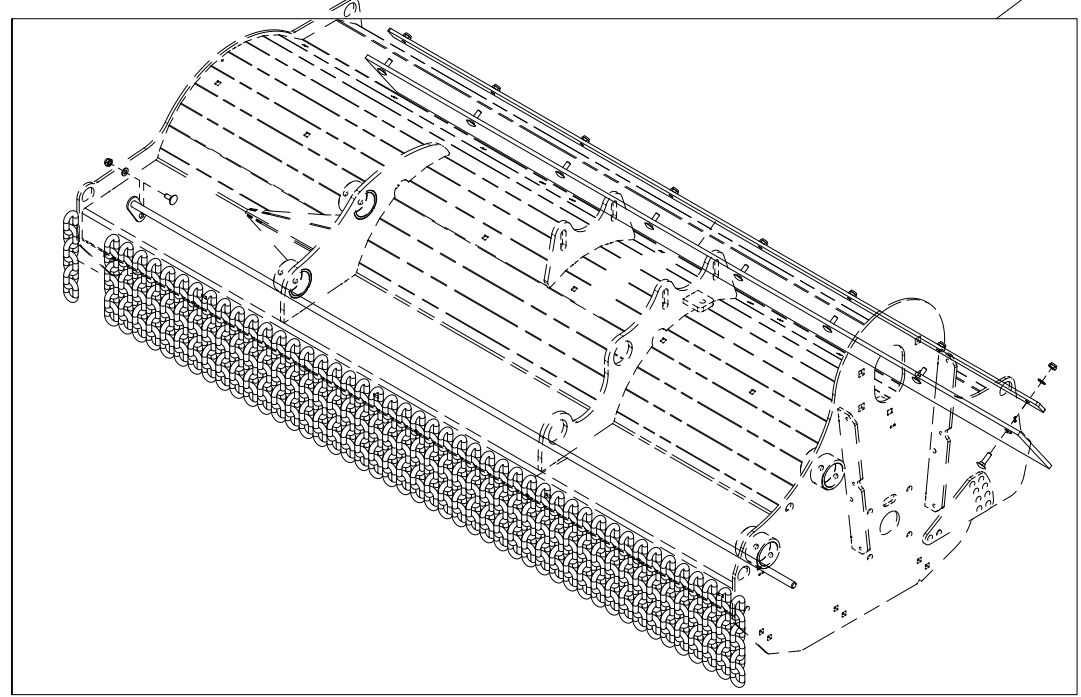

005 Protection chain BP220

Pos	Qty	Article no	Designation
1	9	2483610	Locking nut M10 EIZn DIN 985
2	9	2531060	Washer M10 EIZn DIN 125
3	1	2344330	Locking screw M10x25 EIZn 8.8 DIN 603
4	8	2344332	Locking screw M10x35 EIZn 8.8 DIN 603
5	47	2555015	6 link chain
6	1	27101017	Rod
7	1	26111073	Quantity regulating rubber plate
8	1	27101024	Attachment rail