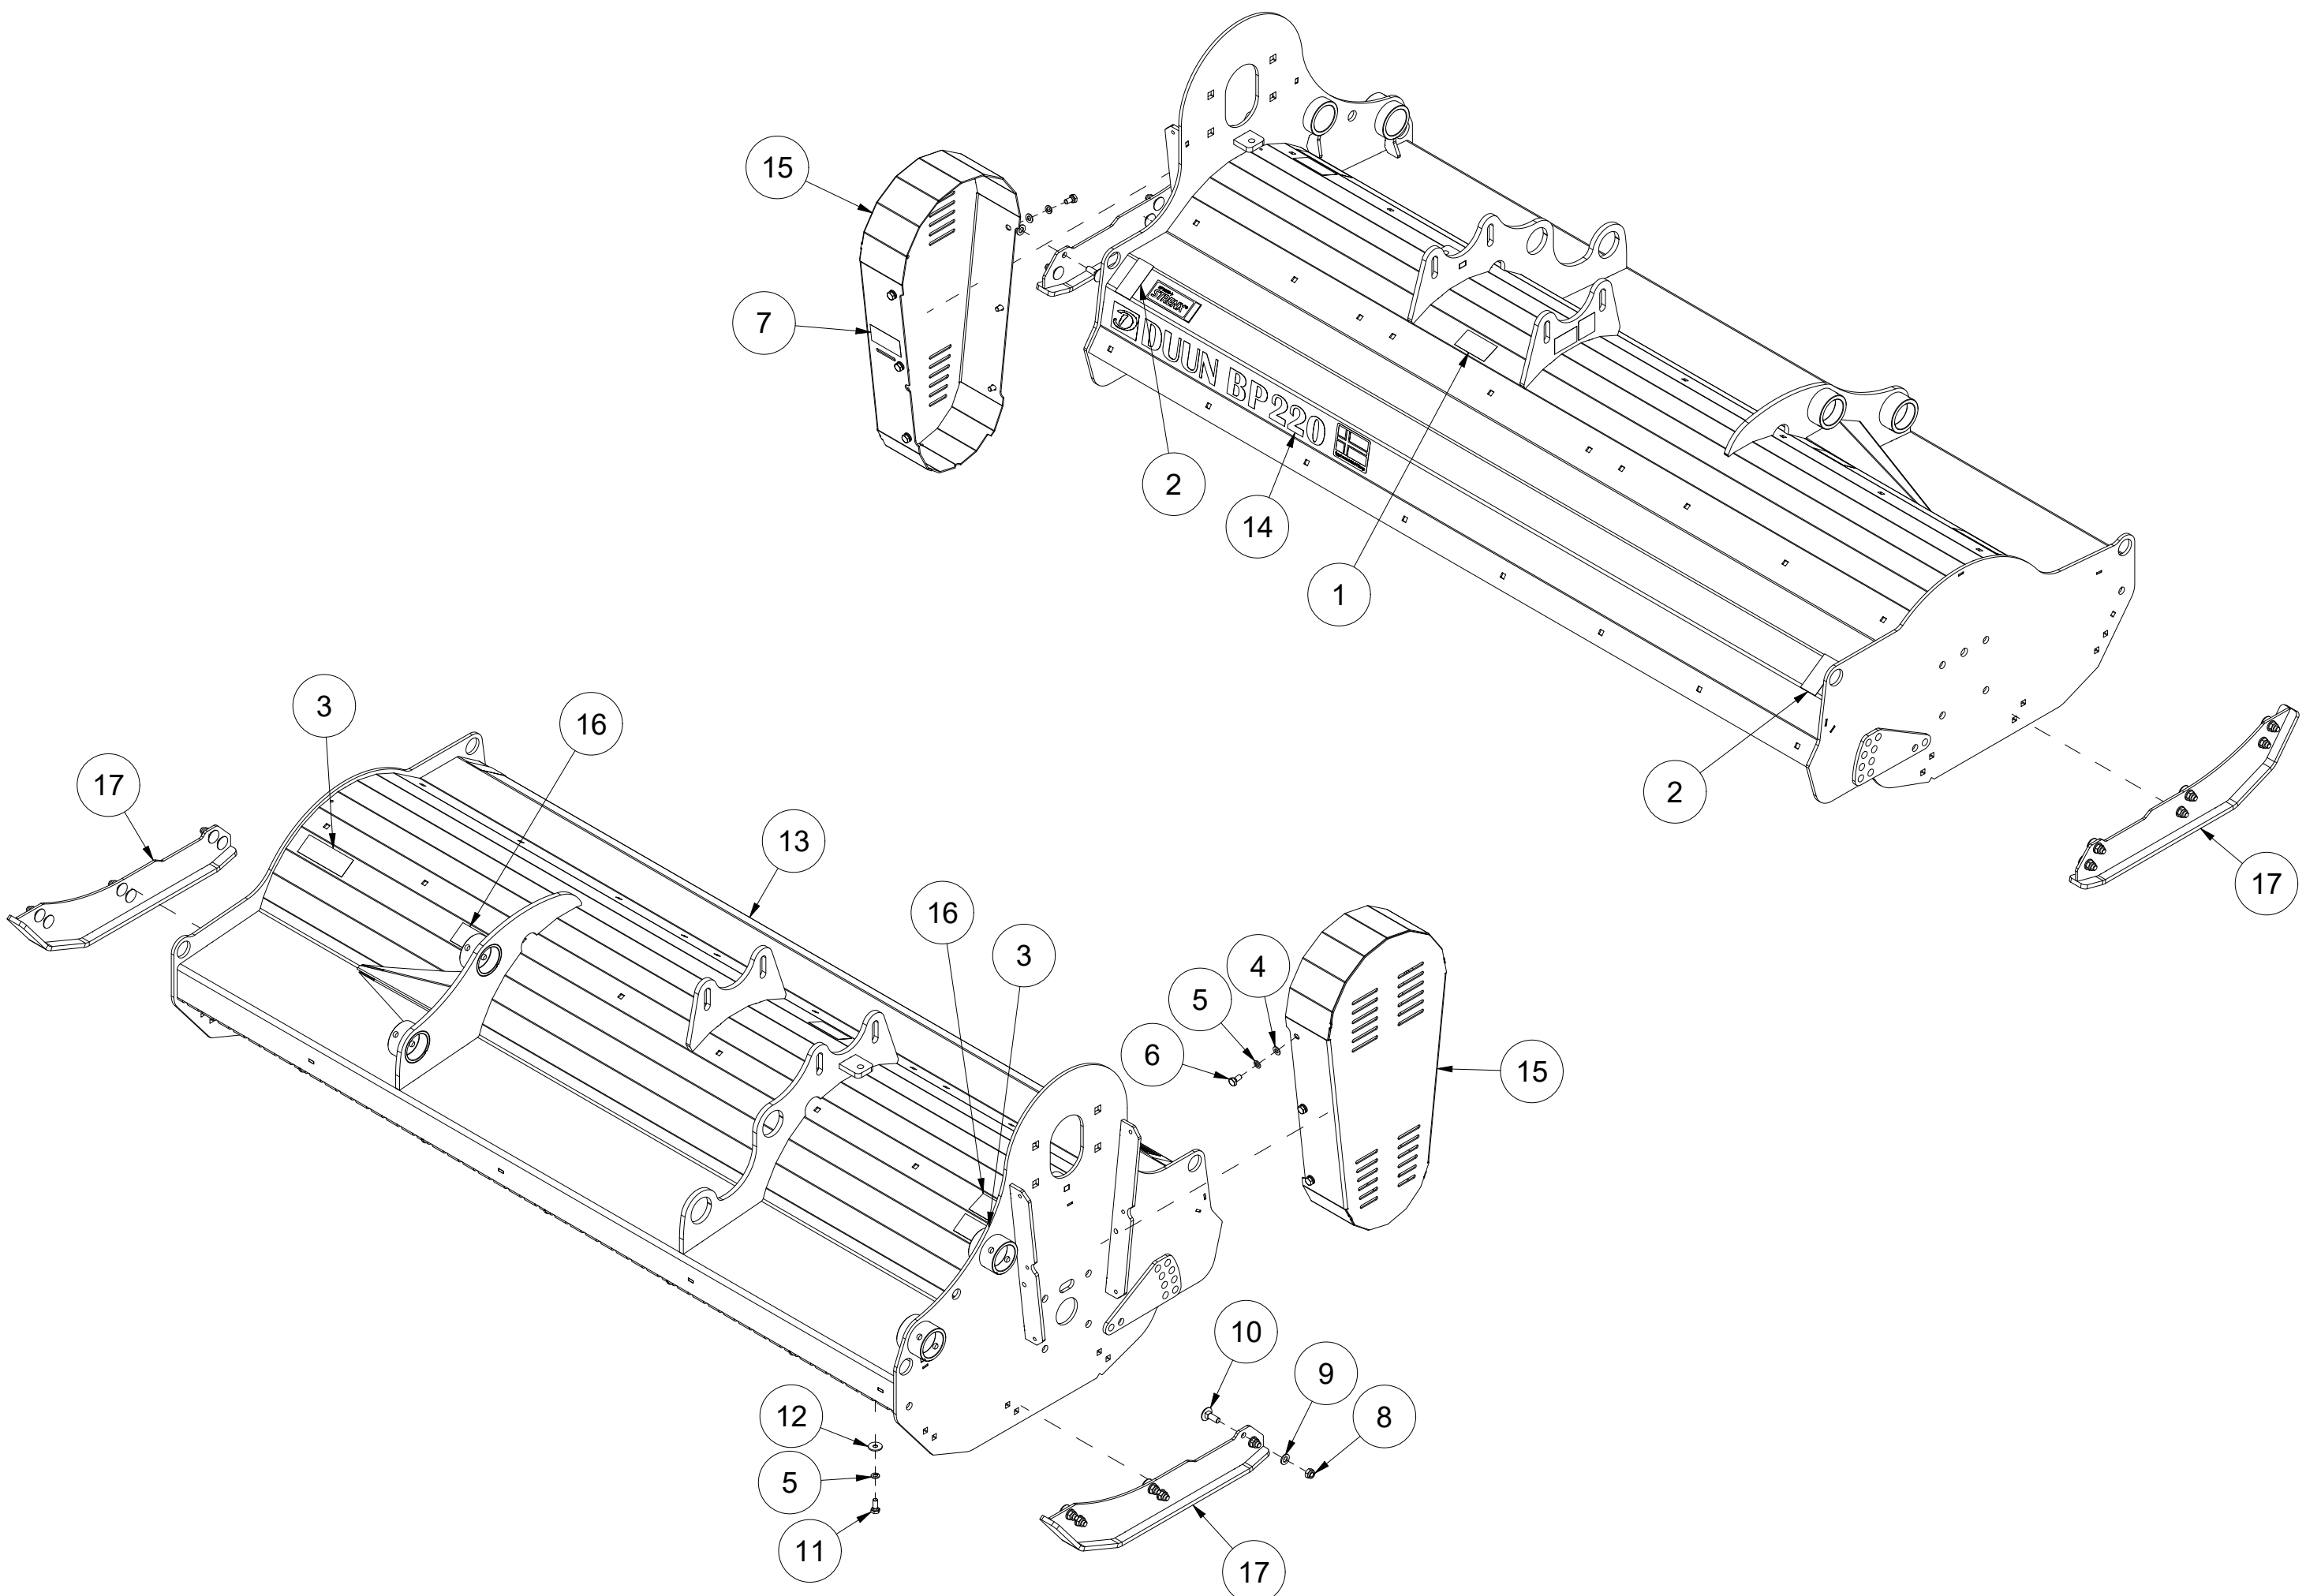

BP220 Spare parts catalogue

Duun Industrier as
7630 Åsen, Norway
www.duun.no

001 Hull BP220

Pos	Qty	Article no	Designation
1	1	2935185	Adhesive label 90x48 Crush hazard
2	2	2935186	Adhesive label 48x90 Keep distance
3	2	2935188	Adhesive label 135x48 Cut hazard
4	6	2531060	Washer M10 EIZn DIN 125
5	17	2534060	Spring washer M10 EIZn DIN 127
6	6	2422295	Hexagon screw M10x20 EIZn 8.8 DIN 933
7	1	2935189	Adhesive label 90x48 Belt tensioning
8	12	2483611	Locking nut M12 EIZn DIN 985
9	12	2531069	Washer M12 EIZn DIN 125
10	12	2344350	Locking screw M12x35 EIZn 8.8 DIN 603
11	11	2422297	Hexagon screw M10x25 EIZn 8.8 DIN 933
12	11	2533060	Body washer M10 EIZn DIN 9021
13	1	27101001	Hull BP220
14	1	2935180	Adhesive label BP220
15	1	27101059	Cover
16	2	2935088	Adhesive label 90x48 Hand pinch hazard
17	2	27201025	Skid pad

002 Tractor attachment BP220

Pos	Qty	Article no	Designation
1	1	27101013	Tractor attachment
2	8	2245028	Bearing
3	4	2556142	Linch pin Ø10x40
4	1	2955372	Cylinder Ø40x25 SL500
5	2	2957751	Hexagon nipple GEK BSP 3/8" L10 ED Ø3,0
6	2	2482617	Hexagon nut M24x1.5 EIZn DIN 934
7	1	2553120	Seeger ring A 20x1,2 DIN 471
8	2	2531060	Washer M10 EIZn DIN 125
9	1	2483610	Locking nut M10 EIZn DIN 985
10	1	2422299	Hexagon screw M10x30 EIZn 8.8 DIN 933
11	4	2533097	Washer Ø30/50x3,5
12	4	2533095	Washer Ø26/45x4
13	2	2551731	Drawbar bolt cat. 2 Ø28x110
14	1	2935150	Adhesive label Duun 160x160
15	4	2483611	Locking nut M12 EIZn DIN 985
16	4	2422365	Hexagon screw M12x100 EIZn 8.8 DIN 933
17	4	2245050	End plug Ø60
18	8	2531069	Washer M12 EIZn DIN 125
19	2	27101014	Sliding tube
20	1	27201054	Hook
21	1	2526326	Top strut bolt cat. 2 Ø25,4x103
22	1	2958150	Hydraulic hose 1/4" L3000
23	1	2958152	Hydraulic hose 1/4" L2260