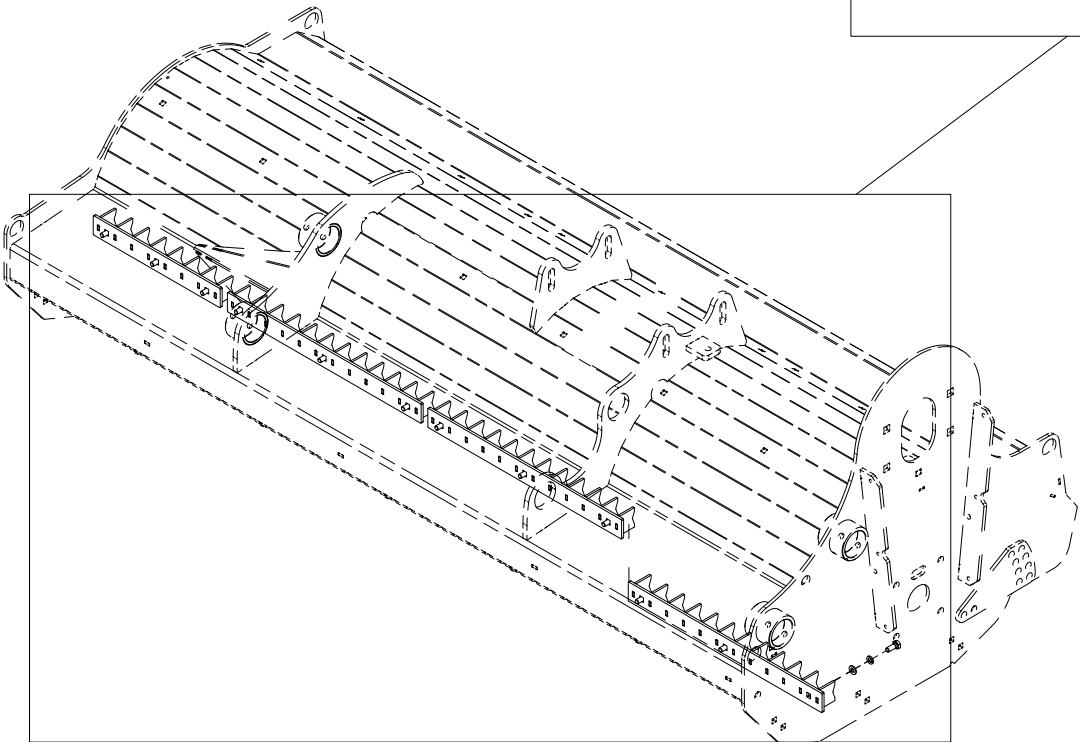

008 Counter knives BP220

Pos	Qty	Article no	Designation
1	3	27121058	Knife
2	12	2422297	Hexagon screw M10x25 EIZn 8.8 DIN 933
3	12	2531060	Washer M10 EIZn DIN 125
4	12	2534060	Spring washer M10 EIZn DIN 127
5	1	27101061	Knife