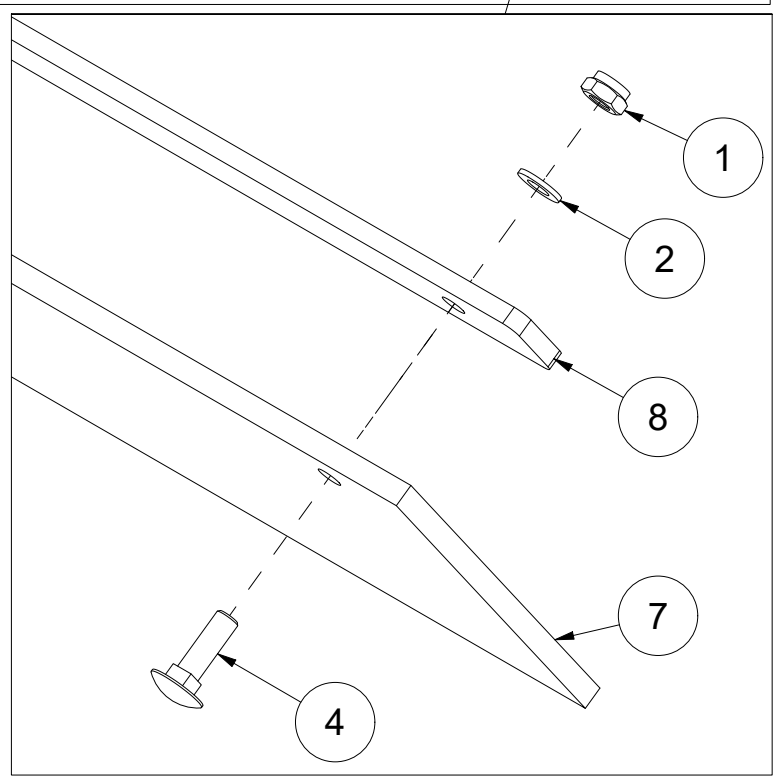

005 Protection chain BP220

Pos	Qty	Article no	Designation
1	9	2483610	Locking nut M10 EIZn DIN 985
2	9	2531060	Washer M10 EIZn DIN 125
3	1	2344330	Locking screw M10x25 EIZn 8.8 DIN 603
4	8	2344332	Locking screw M10x35 EIZn 8.8 DIN 603
5	47	2555015	6 link chain
6	1	27101017	Rod
7	1	26111073	Quantity regulating rubber plate
8	1	27101024	Attachment rail