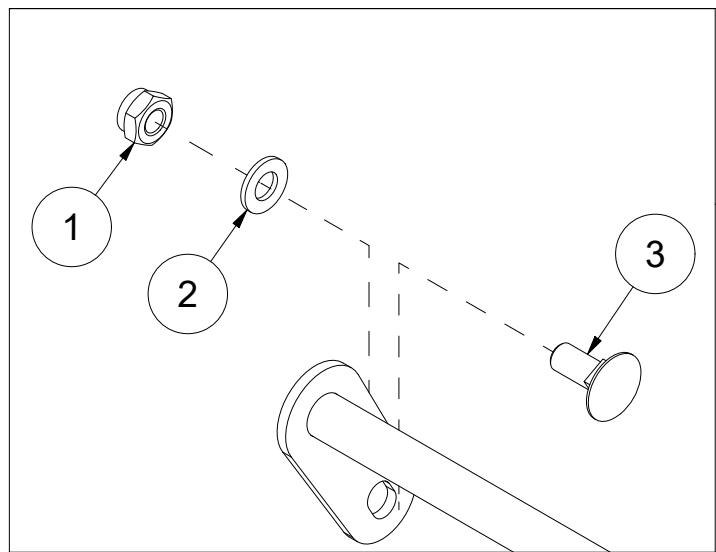

005 Protection chain BP220

Pos	Qty	Article no	Designation
1	9	2483610	Locking nut M10 EIZn DIN 985
2	9	2531060	Washer M10 EIZn DIN 125
3	1	2344330	Locking screw M10x25 EIZn 8.8 DIN 603
4	8	2344332	Locking screw M10x35 EIZn 8.8 DIN 603
5	47	2555015	6 link chain
6	1	27101017	Rod
7	1	26111073	Quantity regulating rubber plate
8	1	27101024	Attachment rail