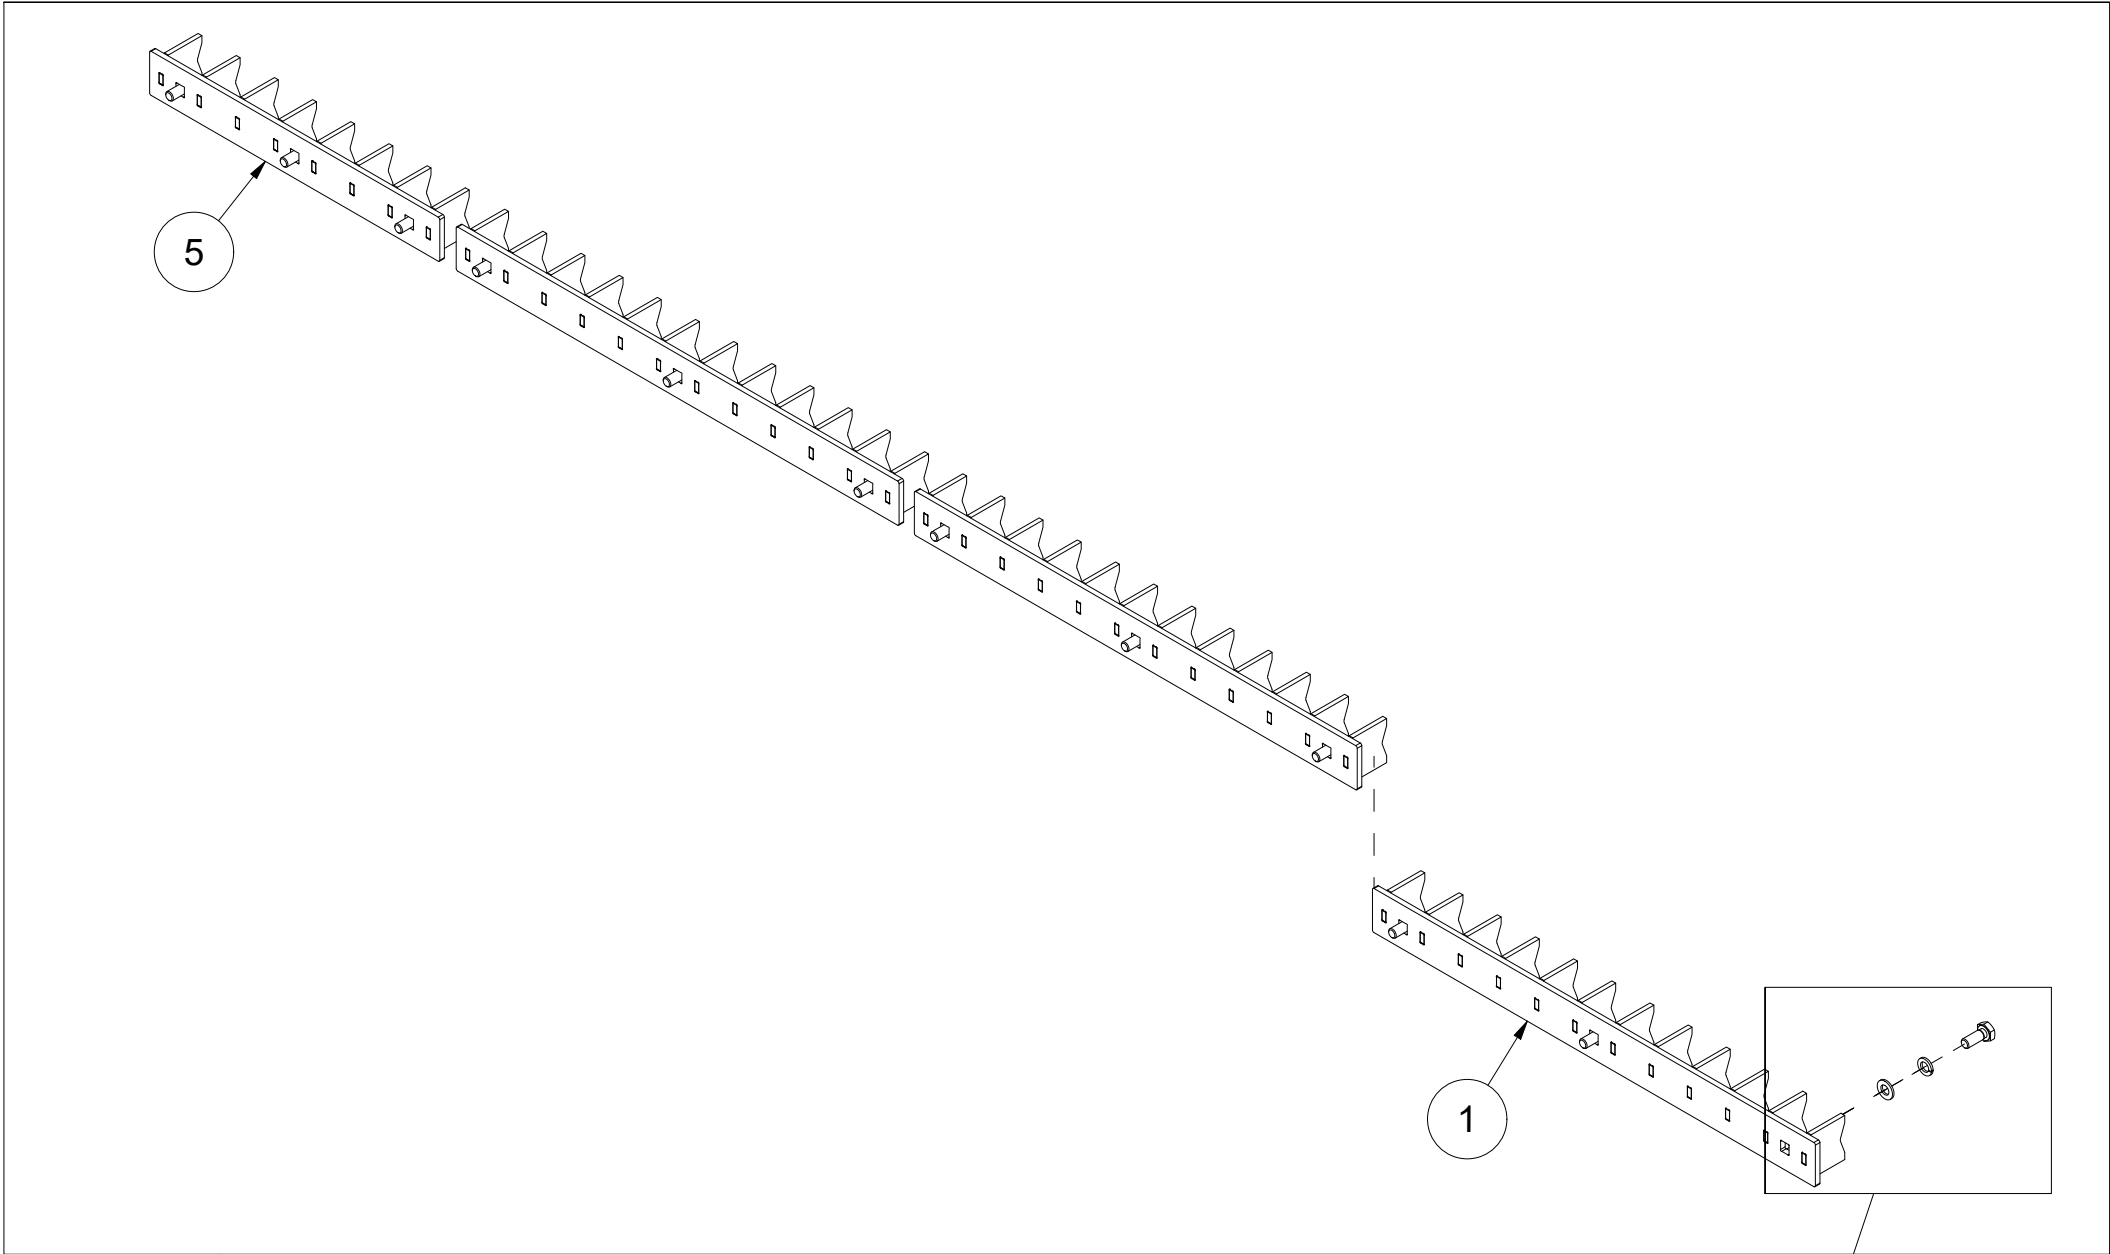

008 Counter knives BP220

Pos	Qty	Article no	Designation
1	3	27121058	Knife
2	12	2422297	Hexagon screw M10x25 EIZn 8.8 DIN 933
3	12	2531060	Washer M10 EIZn DIN 125
4	12	2534060	Spring washer M10 EIZn DIN 127
5	1	27101061	Knife