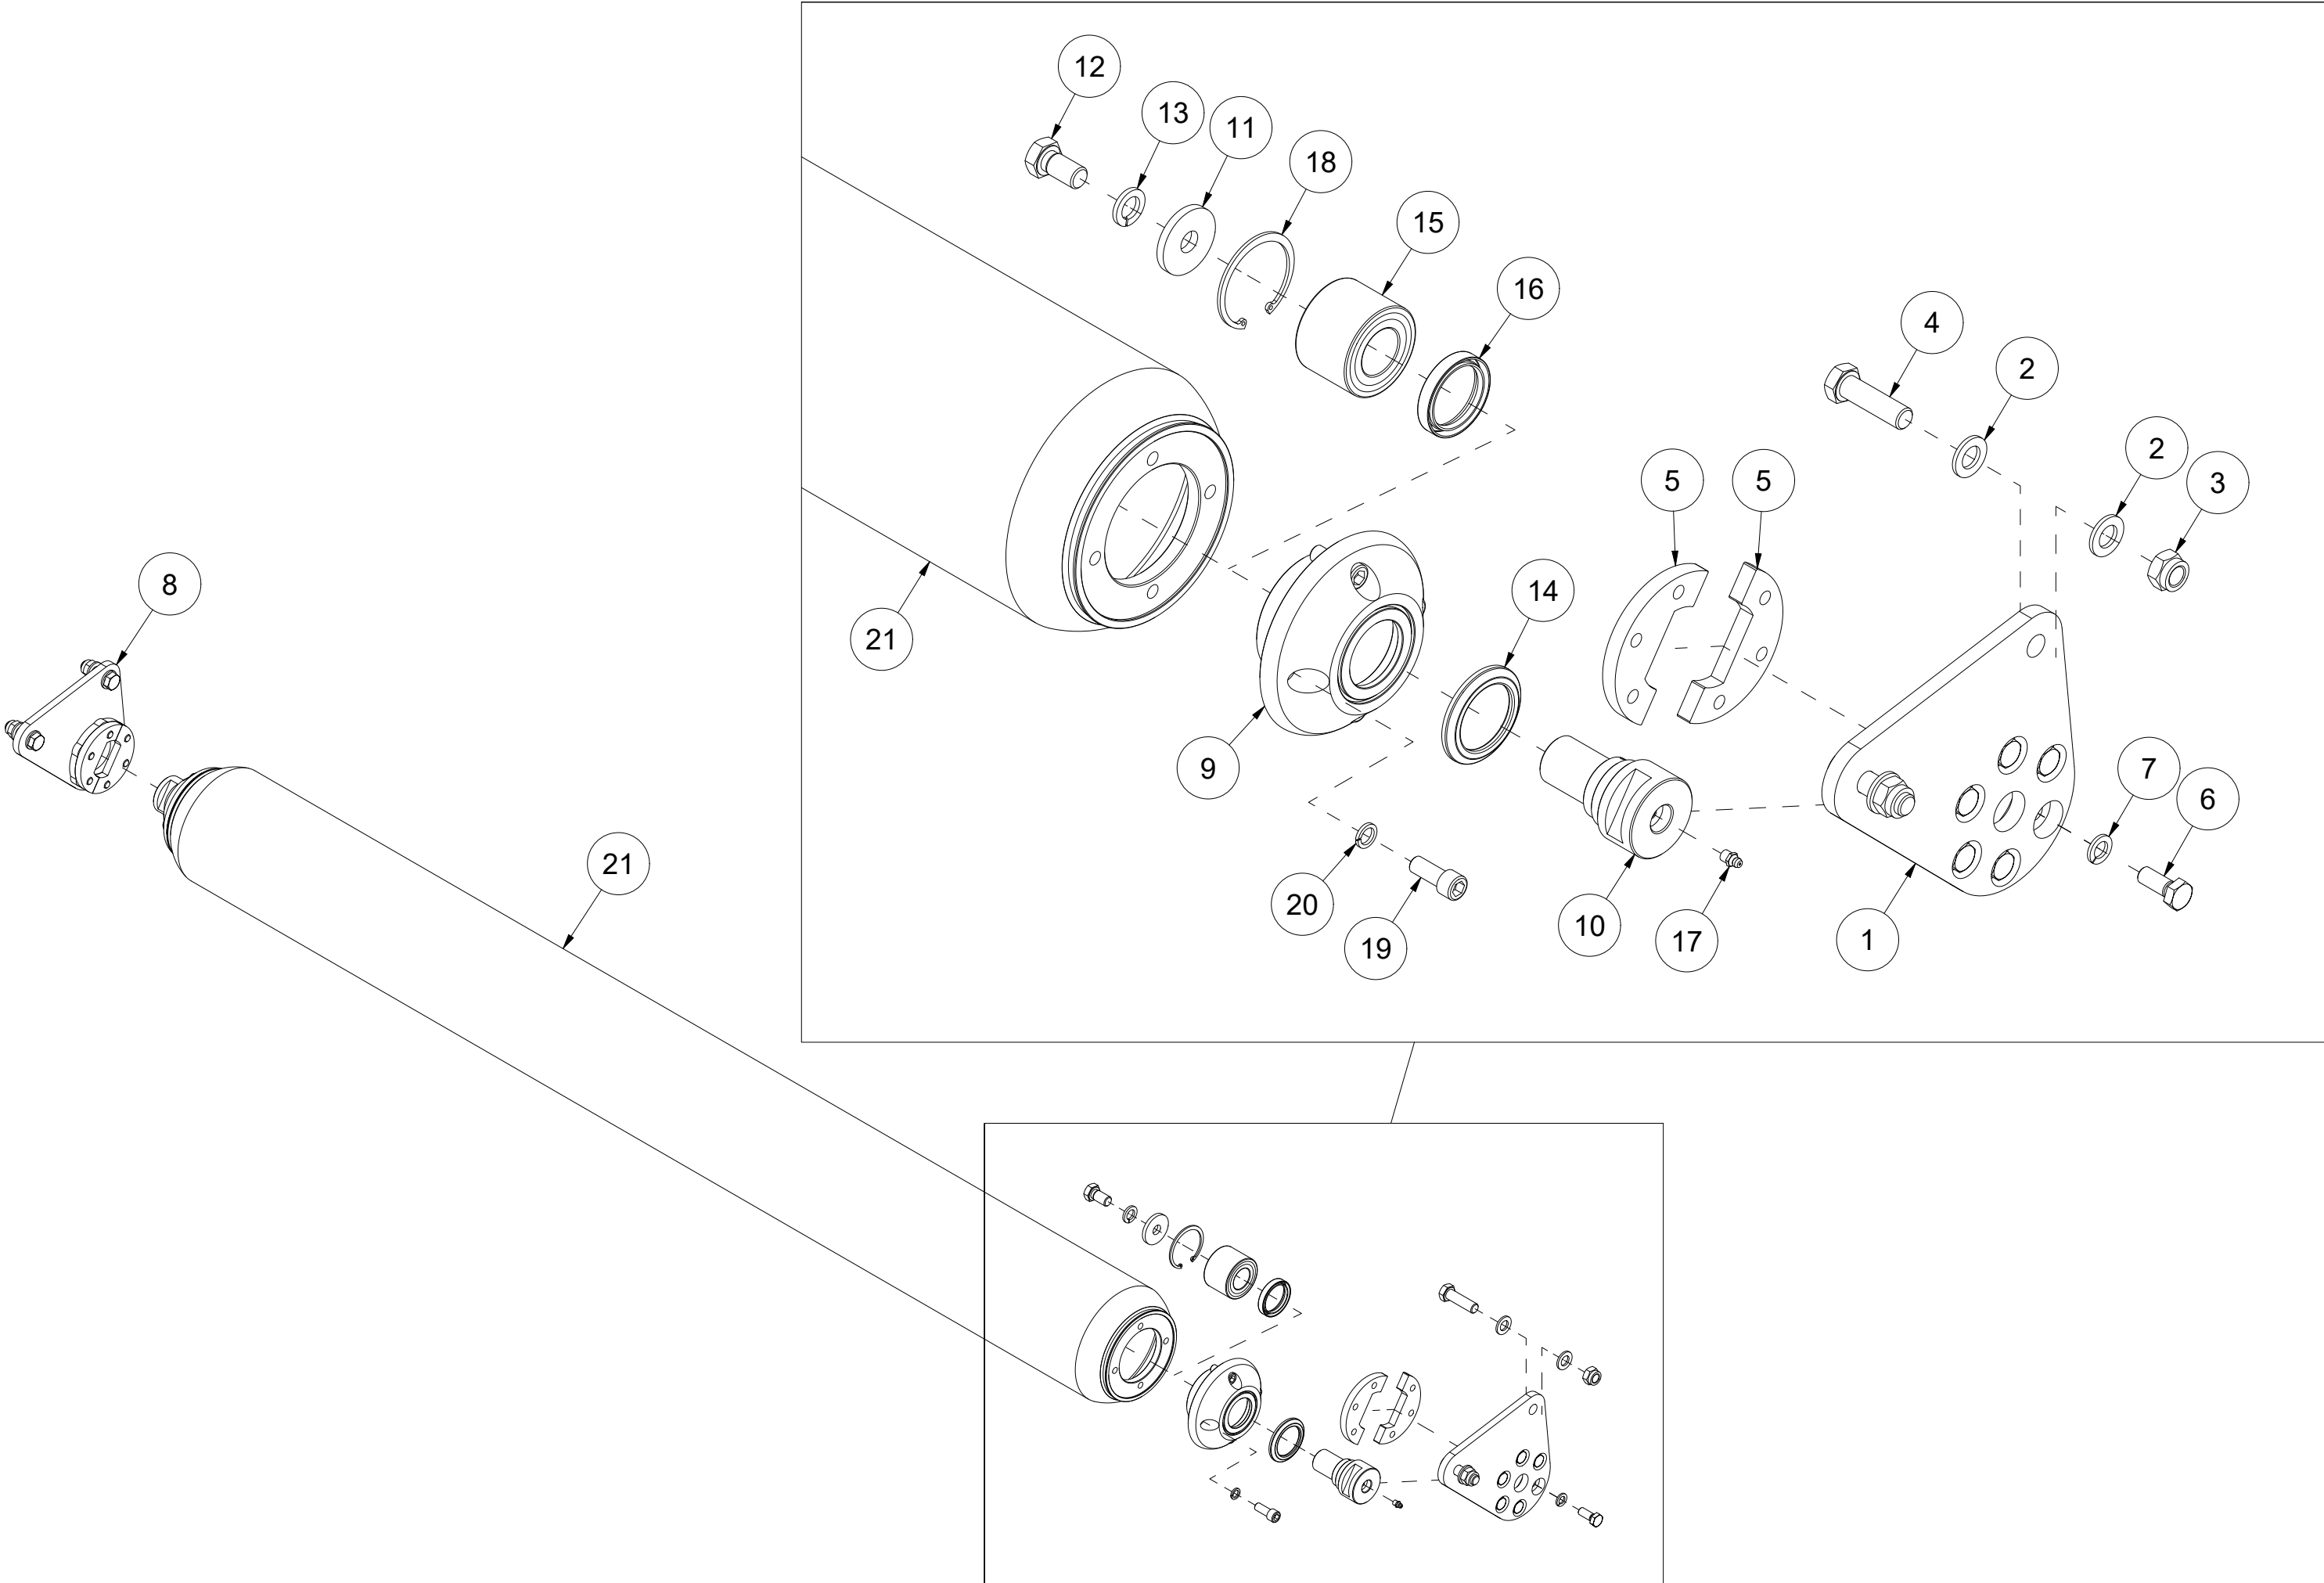

004 Roller BP220

Pos	Qty	Article no	Designation
1	1	27121013	Left side bracket
2	8	2531078	Washer M16 EIZn DIN 125
3	4	2483613	Locking nut M16 EIZn DIN 985
4	4	2422494	Hexagon screw M16x55 EIZn 8.8 DIN 931
5	4	27121054	Fastening bracket
6	12	2422348	Hexagon screw M12x30 EIZn 8.8 DIN 933
7	12	2534069	Spring washer M12 EIZn DIN 127
8	1	27121018	Right side bracket
9	2	27121052	Bearing
10	2	27121053	Shaft
11	2	27121057	Washer Ø16/50x6
12	2	2422485	Hexagon screw M16x30 EIZn 8.8 DIN 933
13	2	2534078	Spring washer M16 EIZn DIN 127
14	2	2232350	Sealing Ø50x72x5,5 9RB
15	2	2953323	Bearing Ø35/68x48
16	2	2234151	Simmerring Ø45/60x10
17	2	2478407	Grease nipple, Straight M8
18	2	2553268	Seeger ring I 68x2,5 DIN 472
19	8	2477348	Unbrako cylinder screw M12x30 EIZn DIN 912
20	8	2534070	Spring washer M12 EIZn DIN 7980
21	1	27101007	Vals BP220