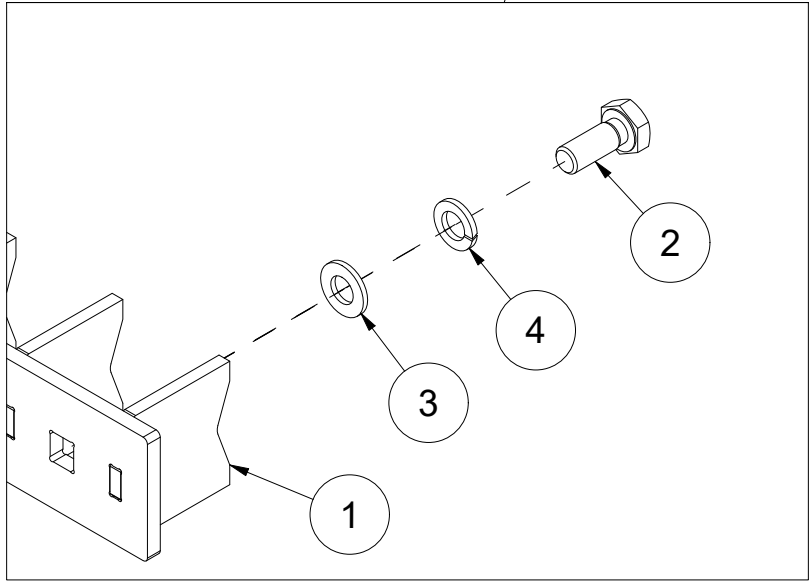

008 Counter knives BP220

Pos	Qty	Article no	Designation
1	3	27121058	Knife
2	12	2422297	Hexagon screw M10x25 EIZn 8.8 DIN 933
3	12	2531060	Washer M10 EIZn DIN 125
4	12	2534060	Spring washer M10 EIZn DIN 127
5	1	27101061	Knife