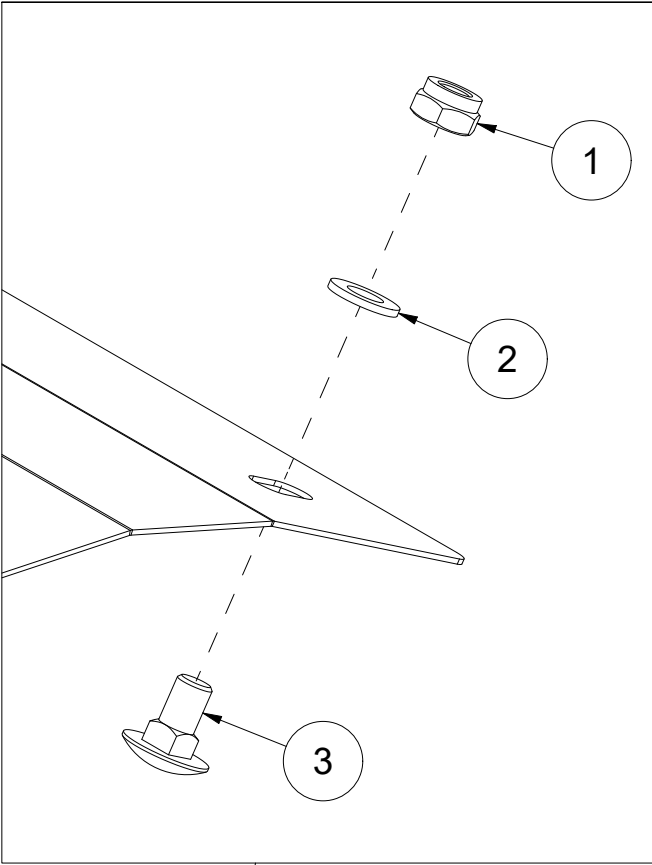

007 Protective cover BP220

Pos	Qty	Article no	Designation
1	18	2483610	Locking nut M10 EIZn DIN 985
2	18	2531060	Washer M10 EIZn DIN 125
3	18	2344295	Locking screw M10x20 EIZn 8.8 DIN 603
4	1	27101065	Wear cover